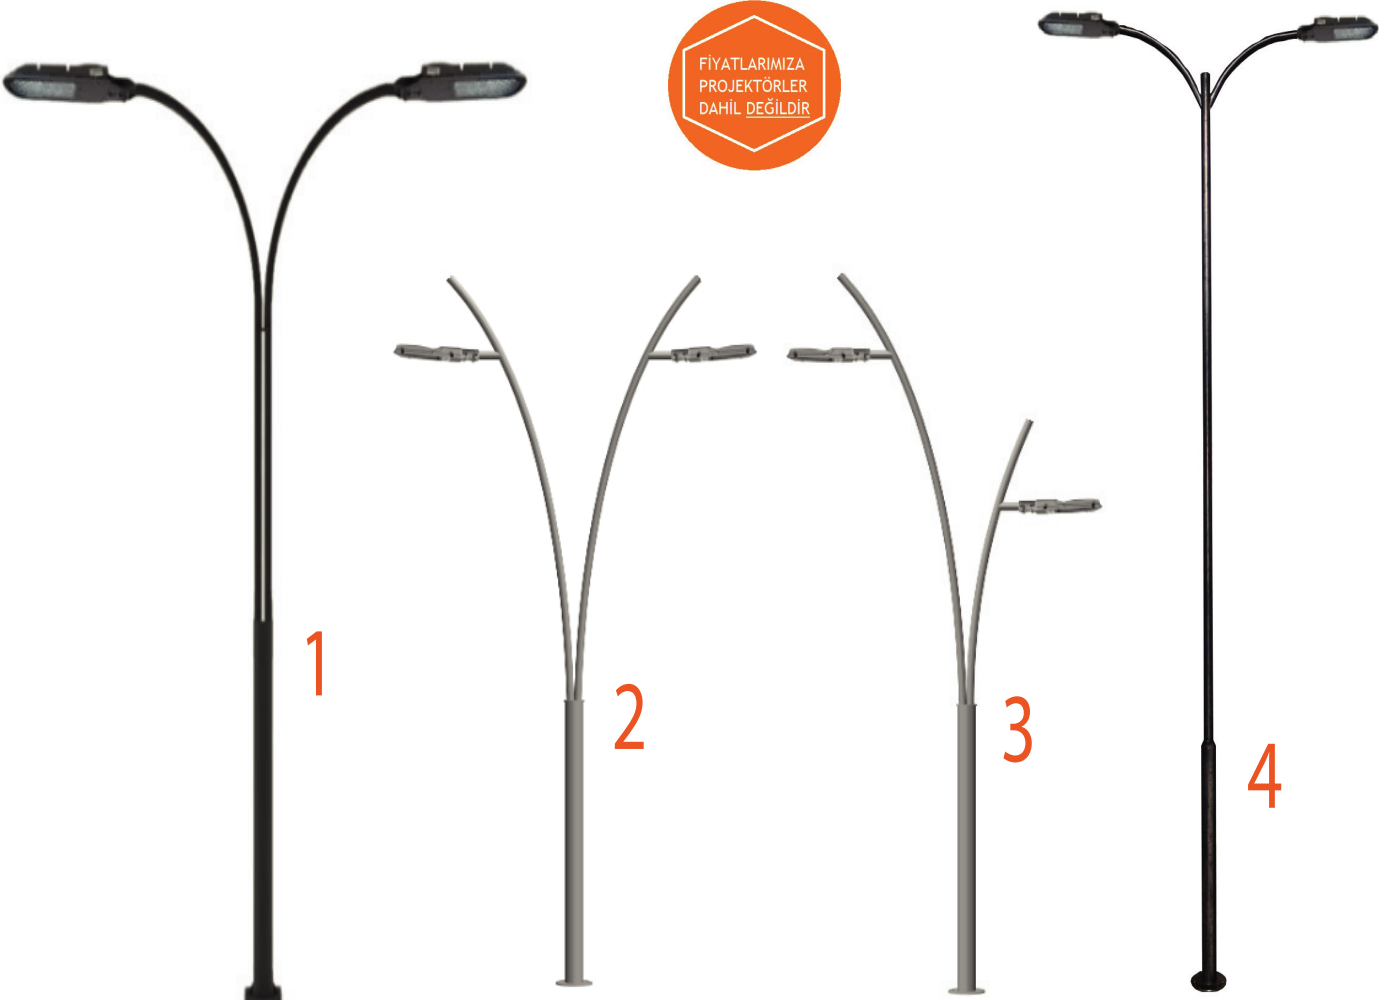

YOL AYDINLATMA DİREKLERİ

33-090	TYPE 1-2-3 400 CM DİREK	5.500,00 TL	1 ADET
33-091	TYPE 4 400 CM DİREK	4.500,00 TL	1 ADET
33-092	TYPE 1-2-3 500 CM DİREK	6.500,00 TL	1 ADET
33-093	TYPE 4 500 CM DİREK	5.000,00 TL	1 ADET