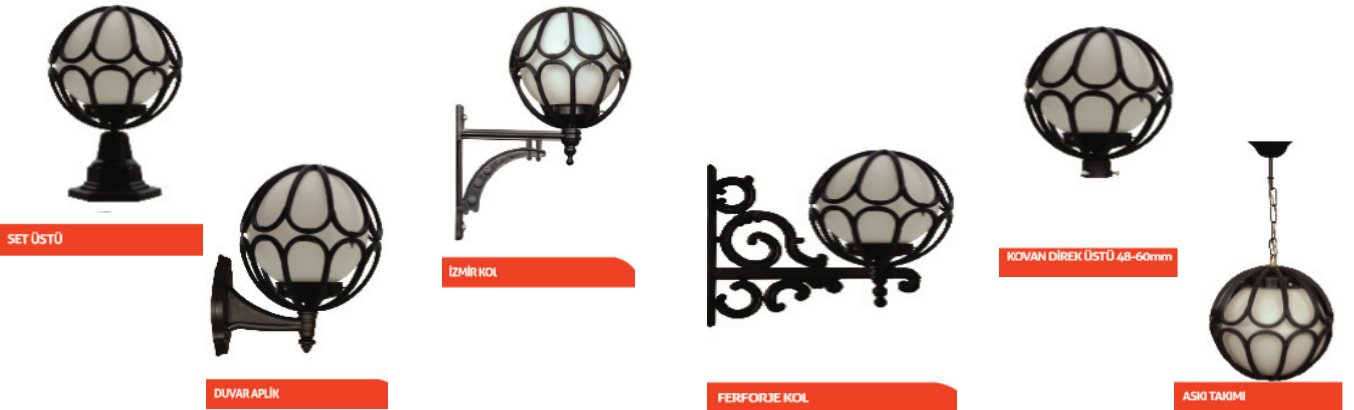

25'LİK MERİDYEN FENER

ÜRÜN KODU	ÜRÜN DETAYLARI	ÜRÜN FİYATI	KOLİ ADEDİ
33-402-25	25'LİK MERİDYEN SET ÜSTÜ AYAK SİYAH	415,00 TL	8 ADET
33-405-25	25'LİK MERİDYEN İZMİR PLASTİK DİREK KOL SİYAH	920,00 TL	8 ADET
33-406-48-25	25'LİK MERİDYEN 48 MM KOVAN KOL SİYAH	520,00 TL	8 ADET
33-406-60-25	25'LİK MERİDYEN 60 MM KOVAN SİYAH	520,00 TL	8 ADET
33-408-25	25'LİK MERİDYEN BASTON <u>METAL</u> DİREK KOL SİYAH	1.210,00 TL	8 ADET
33-408-1-25	25'LİK MERİDYEN BELDE <u>METAL</u> DİREK KOL SİYAH	1.210,00 TL	8 ADET
33-409-25	25'LİK MERİDYEN ASKI TAKIMI SİYAH	495,00 TL	8 ADET
33-401-25	25'LİK MERİDYEN SİYAH	390,00 TL	8 ADET