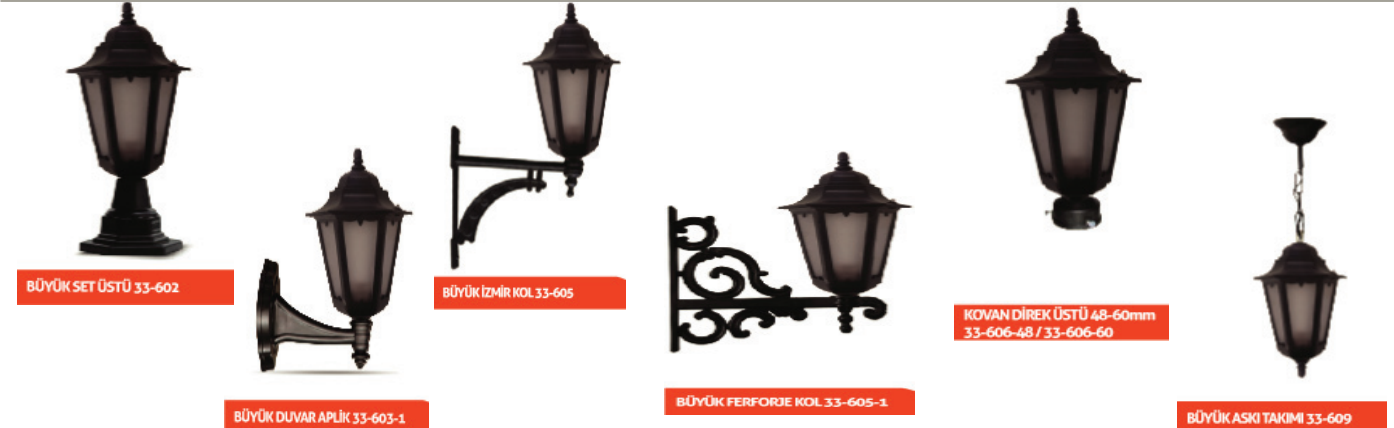

BÜYÜK ALTİGEN FENER

ÜRÜN KODU	ÜRÜN DETAYLARI	ÜRÜN FİYATI	KOLİ ADEDİ
33-602	BÜYÜK ALTİGEN SET ÜSTÜ AYAK SİYAH	350,00 TL	20 ADET
33-622	BÜYÜK ALTİGEN SET ÜSTÜ AYAK ESKİTME	375,00 TL	20 ADET
33-603-1	BÜYÜK ALTİGEN APLİK KOL SİYAH	350,00 TL	20 ADET
33-623-1	BÜYÜK ALTİGEN APLİK KOL ESKİTME	375,00 TL	20 ADET
33-605	BÜYÜK ALTİGEN İZMİR PLASTİK DİREK KOL SİYAH	950,00 TL	20 ADET
33-625	BÜYÜK ALTİGEN İZMİR PLASTİK DİREK KOL ESKİTME	1.000,00 TL	20 ADET
33-605-1	BÜYÜK ALTİGEN FERFORJE PLASTİK DİREK KOL SİYAH	950,00 TL	20 ADET
33-625-1	BÜYÜK ALTİGEN FERFORJE PLASTİK DİREK KOL ESKİTME	1.000,00 TL	20 ADET
33-606-48	BÜYÜK ALTİGEN FENER 48 MM KOVAN SİYAH	452,00 TL	20 ADET
33-626-48	BÜYÜK ALTİGEN FENER 48 MM KOVAN ESKİTME	410,00 TL	20 ADET
33-606-60	BÜYÜK ALTİGEN FENER 60 MM KOVAN SİYAH	452,00 TL	20 ADET
33-626-60	BÜYÜK ALTİGEN FENER 60 MM KOVAN ESKİTME	410,00 TL	20 ADET
33-609	BÜYÜK ALTİGEN FENER ASKI TAKIMI SİYAH	350,00 TL	20 ADET
33-629	BÜYÜK ALTİGEN FENER ASKI TAKIMI ESKİTME	375,00 TL	20 ADET
33-608-1	BÜYÜK ALTİGEN BELDE METAL DİREK KOL SİYAH	1.425,00 TL	20 ADET
33-621	BÜYÜK ALTİGEN FENER ESKİTME	340,00 TL	20 ADET
33-601	BÜYÜK ALTİGEN FENER SİYAH	315,00 TL	20 ADET