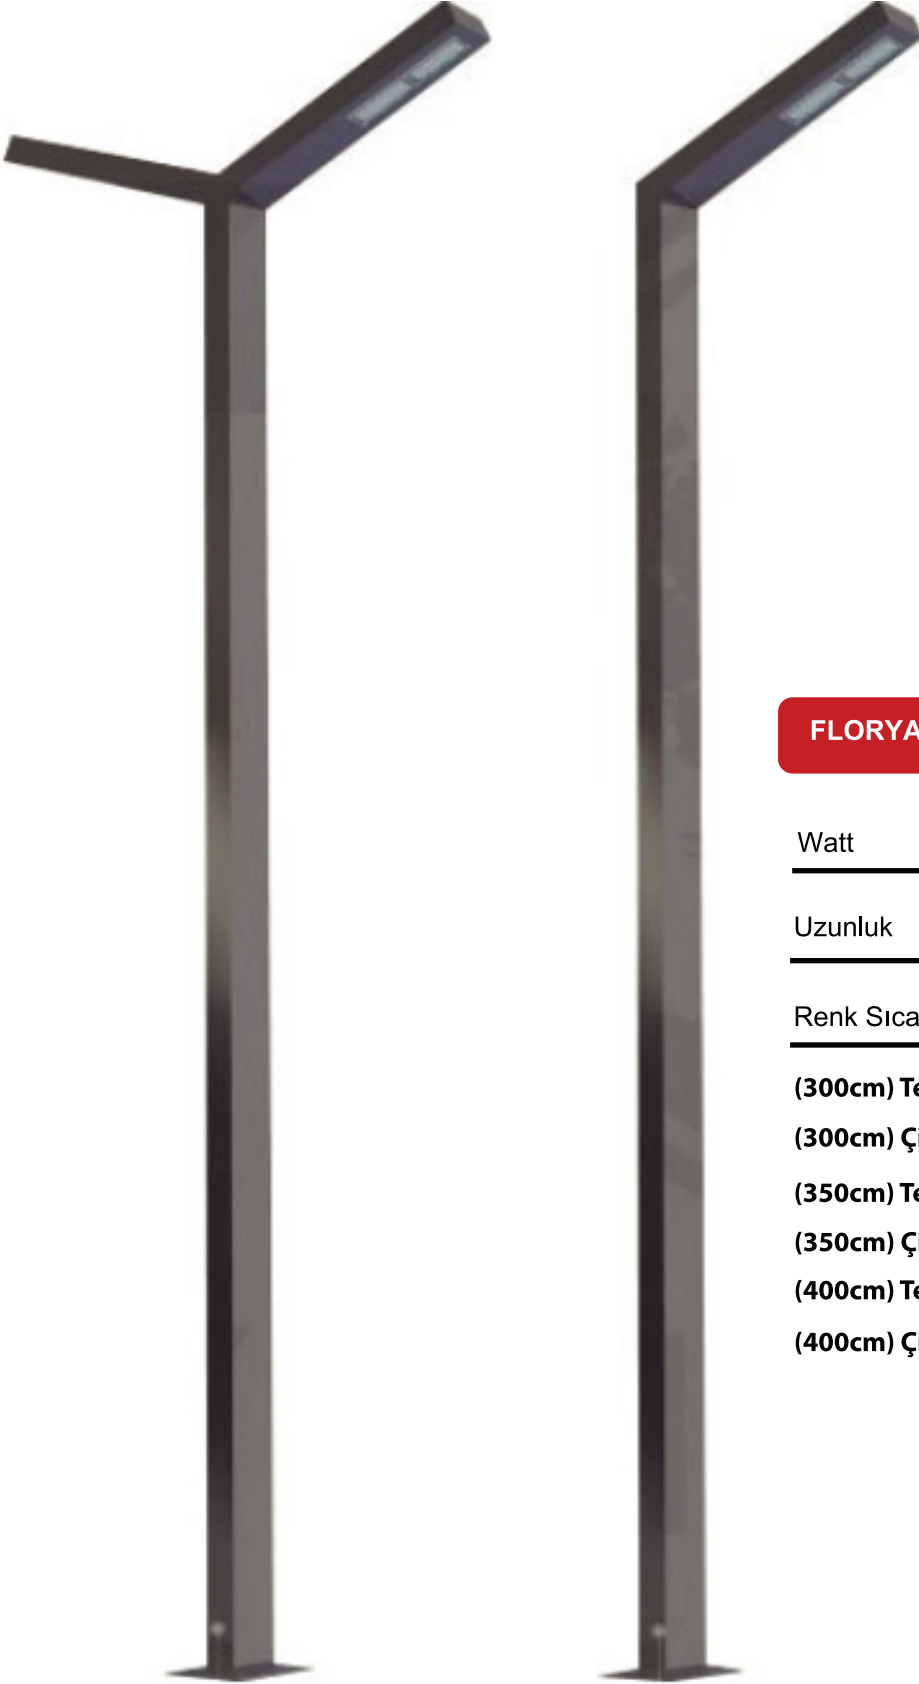

FLORYA LED DİREK

Watt 60W-120W

Uzunluk 300-350-400 cm

Renk Sıcaklığı 4300-5000-6500K

(300cm) Tek Kol (60W)	Fiyat	7.500,00 TL
(300cm) Çift Kol (120W)	Fiyat	10.400,00 TL
(350cm) Tek Kol (60W)	Fiyat	8.200,00 TL
(350cm) Çift Kol (120W)	Fiyat	11.000,00 TL
(400cm) Tek Kol (60W)	Fiyat	8.900,00 TL
(400cm) Çift Kol (120W)	Fiyat	11.750,00 TL