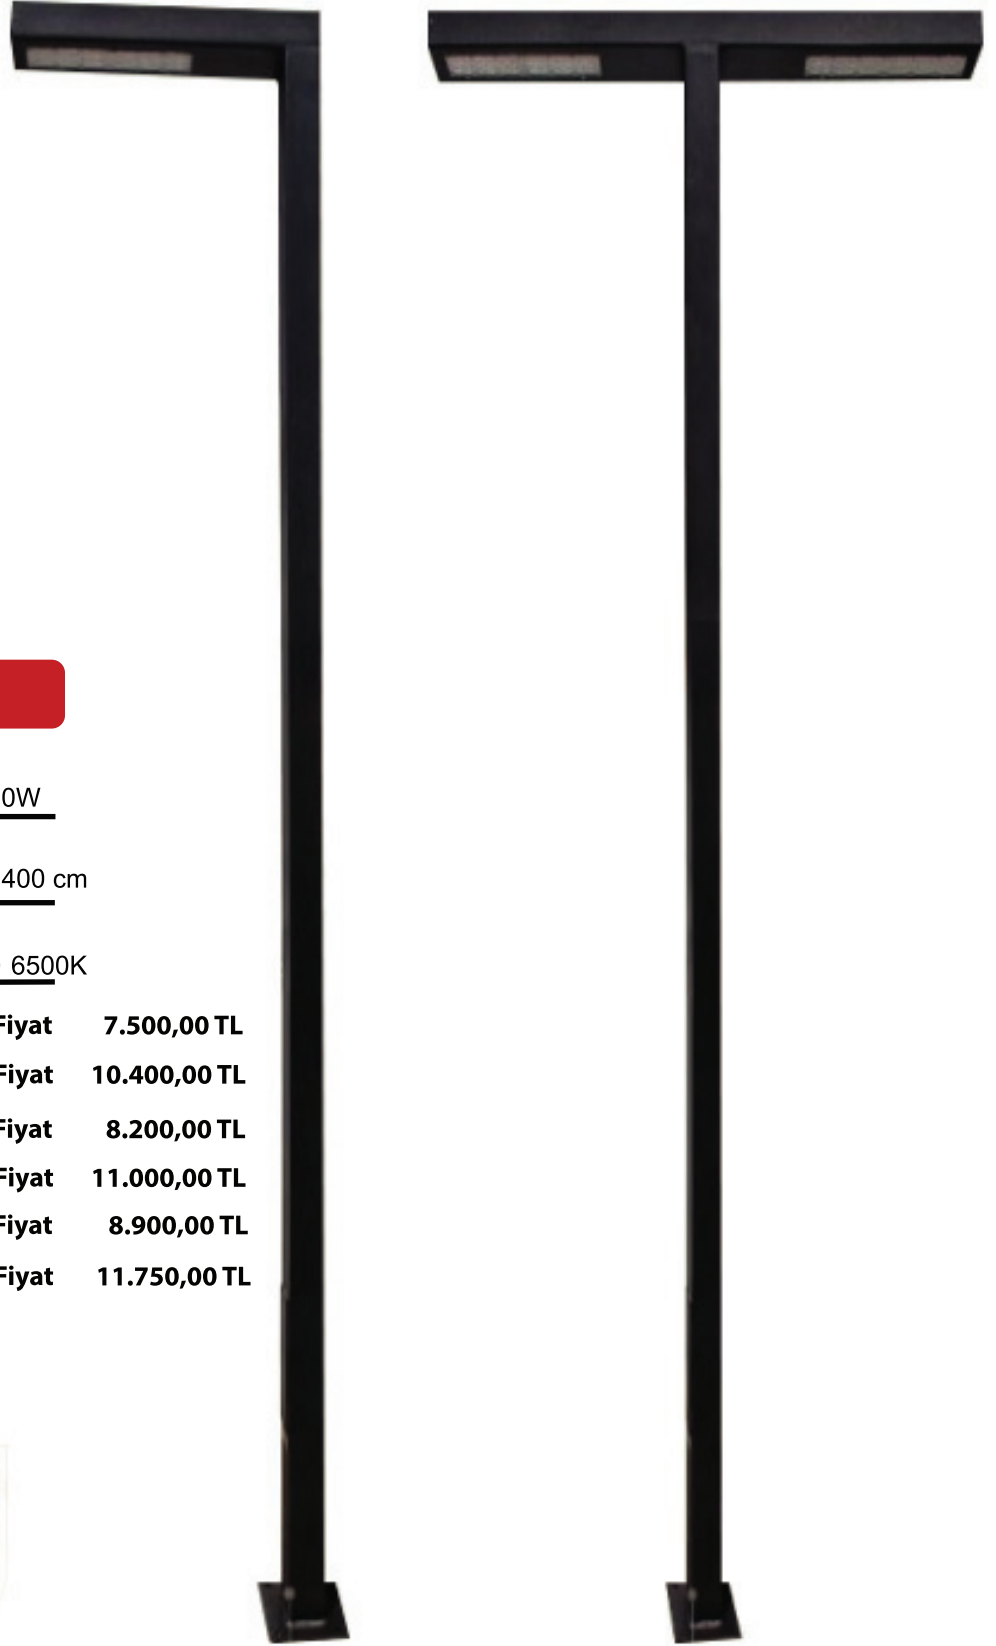

### LOFT LED DİREK

Watt 60W-120W

Uzunluk 300-350-400 cm

Renk Sıcaklığı 4300-5000-6500K

(300cm) Tek Kol (60W)	Fiyat	7.850,00 TL
(300cm) Çift Kol (120W)	Fiyat	10.750,00 TL
(350cm) Tek Kol (60W)	Fiyat	8.550,00 TL
(350cm) Çift Kol (120W)	Fiyat	11.350,00 TL
(400cm) Tek Kol (60W)	Fiyat	9.250,00 TL
(400cm) Çift Kol (120W)	Fiyat	12.150,00 TL

### MILANO LED DİREK

Watt	60W
Uzunluk	300-350 cm
Renk Sıcaklığı	4300-5000-6500K
Fiyat (300cm)	10.000 TL
Fiyat (350cm)	12.000 TL