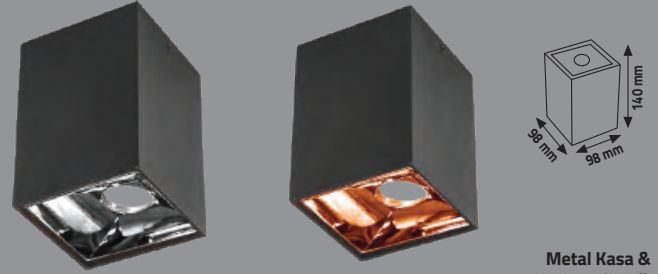

Metal Kasa & Plastik Reflektör

ARAS KARE SIVA ÜSTÜ SPOT

YENİ	Ürün Kodu	Duy	Kasa	Koli Adeti	Fiyat
	KDA863	GU 5.3 -GU10	Siyah-Krom	20	10.50 $
	KDA864	GU 5.3 -GU10	Siyah-R.Gold	20	10.50 $