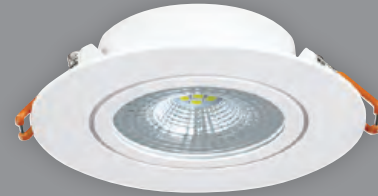

Dış: 9 cm
İç: 7,2 cm
Y: 2,6 cm

SMD PLASTİK DOWNLIGHT

Ürün Kodu	Güç (W)	Renk Sıcaklığı (K)	Lümen	Kasa	Koli Adeti	Fiyat
KDL107	5W	3000K-4000K-6500K	450	Yuvarlak	60	2.25 $

170-240V