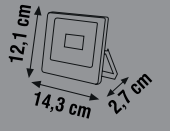

Ürün Kodu	Güç (W)	Renk	Lümen	Koli Adeti	Fiyat
KLF611	20W	○ ● ●	1700	30	9.18 $
KLF611	20W	● ● ●	1700	30	10.00 $