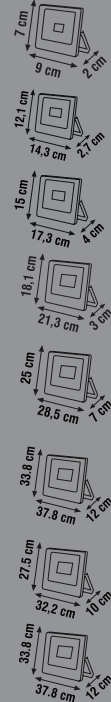

IP65

220-240V

YERLİ ÜRETİM

Ürün Kodu	Güç (W)	Renk	Lümen	Koli Adeti	Fiyat
KLF190	10W	○ ● ●	900	50	6.50 $
KLF190	10W	● ● ●	900	50	7.30 $
KLF191	20W	○ ● ●	1700	20	9.00 $
KLF191	20W	● ● ●	1700	20	9.80 $
KLF192	30W	○ ● ●	2550	10	12.50 $
KLF192	30W	● ● ●	2550	10	13.50 $
KLF193	50W	○ ● ●	4000	10	16.50 $
KLF193	50W	● ● ●	4000	10	18.50 $
KLF195	100W	○ ● ●	8000	10	29.00 $
KLF195	100W	● ● ●	8000	10	31.00 $
KLF196	150W	○ ● ●	12000	5	63.00 $
KLF196	150W	● ● ●	12000	5	67.00 $
KLF197	200W	○ ● ●	16000	5	85.00 $
KLF197	200W	● ● ●	16000	5	105.00 $
KLF198	300W	○ ● ●	24000	5	150.00 $
KLF198	300W	● ● ●	24000	5	172.20 $

VENEDİK SMD LEDLİ PROJEKTÖR