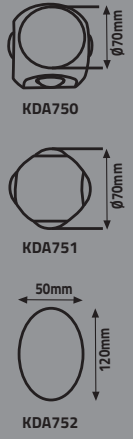

165-265V

IP54
 $\phi 115 \times 70 \text{mm}$

YATAK BAŐI LED APLİK

KDA715 2'li USB'li

2'li USB Elektronik Cihazları 2.1 A Hızlı Şarj Eder.

165-265V

IP25

Ürün Kodu	Güç (W)	Renk Sıcaklığı (K)	Lümen	Kasa	Koli Adeti	Fiyat
KDA715(2'li USB'li)	4W	3000K-6500K	360	Yanmaz ABS	50	31.50 \$