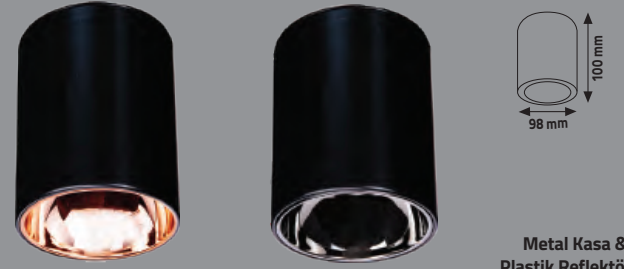

Metal Kasa & Plastik Reflektör

CEYHAN YUVARLAK SIVA ÜSTÜ SPOT

YENİ	Ürün Kodu	Duy	Kasa	Koli Adeti	Fiyat
	KDA867	GU 5.3 -GU10	Siyah-R.Gold	20	7.60 $
	KDA868	GU 5.3 -GU10	Siyah-Siyah	20	7.60 $