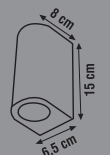

85-265V

YERLİ ÜRETİM

IP54

Ürün Kodu	Güç (W)	Duy	Renk	Kasa	Koli Adeti	Fiyat
KSL099	2x5W	GU10	Siyah-Beyaz Antrasit	Plastik	40	7,00 $