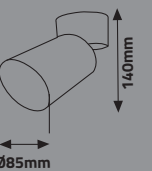

Ürün Kodu	Renk	Koli Adeti	Duy	Fiyat
KDA870	Beyaz-Krom	50	GU10	10.50 $
KDA871	Siyah-Rose	50	GU10	10.50 $