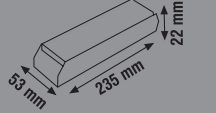

180-260V

ULTRA SLİM

IP20 DC 12V/50-60Hz

ECO ULTRA SLİM LED TRAFÖ

Ürün Kodu	Güç (W)	Amper	Ürün	Koli Adeti	Fiyat
KLD001	60W	5A	Led Şerit Trafosu	60	4.20 $
KLD002	100W	8,5A	Led Şerit Trafosu	40	5.50 $
KLD004	150W	12,5A	Led Şerit Trafosu	40	6.25 $
KLD005	200W	16,5A	Led Şerit Trafosu	40	6.50 $
YENİ KLD011	250W	21A	Led Şerit Trafosu	40	8.20 $
KLD006	300W	25A	Led Şerit Trafosu	40	9.00 $
KLD007	400W	33A	Led Şerit Trafosu	40	9.50 $

KLD004

24V IP20 LED TRAFOSU

Ürün Kodu	Güç (W)	Ürün	Koli Adeti	Fiyat
KLD008	120W	5A Led Trafosu	30	14.00 $
KLD009	240W	10A Led Trafosu	30	21.50 $
KLD010	360W	15A Led Trafosu	30	25.50 $

180-260V

24V

IP20 DC 12V/50-60Hz

ULTRA SLİM ADAPTÖRLER

KLD24 : 135 mm
KLD35 : 175 mm
KLD60 : 255 mm

220-240V

IP20 DC 12V/50-60Hz

Ürün Kodu	Güç (W)	Ürün	Koli Adeti	Fiyat
KLD24	24W	2A Ultra Slim Adaptör	100	4.80 $
KLD35	36W	3A Ultra Slim Adaptör	100	6.70 $
KLD60	60W	5A Ultra Slim Adaptör	100	10.50 $