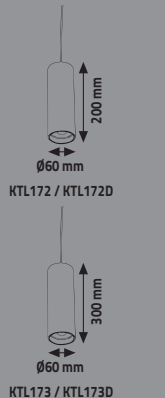

48V OSRAM LED CHIPS INSIDE

Alüminyum

YENİ

DİMMER

İZNİK COB MAGNET SARKIT RAY SPOT

Ürün Kodu	Güç (W)	Renk Sıcaklığı (K)	Lümen	Koli Adeti	Fiyat
KTL172	6W	3000K-4000K-6500K	300	25	35.00 \$
KTL173	12W	3000K-4000K-6500K	600	25	38.00 \$
KTL172D	6W	3000K-4000K	300	25	60.00 \$
KTL173D	12W	3000K-4000K	600	25	65.00 \$