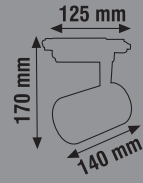

KTL148	35W	3000K-6500K	2700	Siyah	20	22.00 $
KTL149	35W	3000K-4000K-6500K	2700	Beyaz	20	22.00 $

KTL142-143