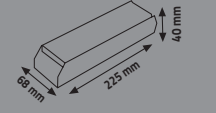

180-260V

24V

IP20 DC 12V/50-60Hz

KLD008

KLD009

KLD010

ULTRA SLİM ADAPTÖRLER

KLD24 : 135 mm
KLD35 : 175 mm
KLD60 : 255 mm