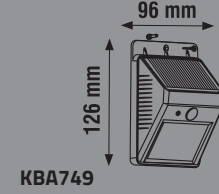

SET ÜSTÜ SOLAR APLİK

Ürün Kodu	Güç (W)	Renk Sıcaklığı (K)	Lümen	Koli Adeti	Fiyat
KBA751	30W	6500K	200	9	30.00 $

IP65

Şarj süresi:6-7 Saat
Çalışma süresi:12-13 Saat
İki renk modunda çalışır.
(İster gümüşü ister beyaz renkte kullanılabilir.)

SOLARLI DUVAR APLİĞİ

Ürün Kodu	Güç (W)	Renk Sıcaklığı (K)	Lümen	Koli Adeti	Fiyat
KBA749	15W	6500K	80	100	8.80 $
KBA750	30W	6500K	160	20	13.60 $

IP65

Fotoselli Sensörlü
Şarj süresi:4-6 Saat
Çalışma süresi:8-10 Saat

KBA749

YENİ

SOLAR LED DUVAR LAMBASI

Ürün Kodu	Güç (W)	Kasa	Renk Sıcaklığı (K)	Koli Adeti	Fiyat
KBA785	30W	Siyah	4000K-6500K	20	32.50 $
KBA786	20W	Siyah	4000K-6500K	30	27.80 $

IP65

5 Saat Şarj Süresi
8-10 Saat Çalışma Süresi

KARAYEL SOLAR PROJKTÖR

YÜKSEK LÜMEN

YENİ

Ürün Kodu	Güç (W)	Kasa	Açıklama	Koli Adeti	Fiyat
KST303	30W	Siyah	3.2V4000mAh	44	38.00 $
KST304	50W	Siyah	3.2V5000mAh	20	57.00 $
KST305	100W	Siyah	3.2V8000mAh	20	76.00 $
KST306	150W	Siyah	3.2V10000mAh	10	85.00 $
KST301	200W	Siyah	3.2V12000mAh	10	100.00 $
KST302	300W	Siyah	3.2V15000mAh	5	135.00 $