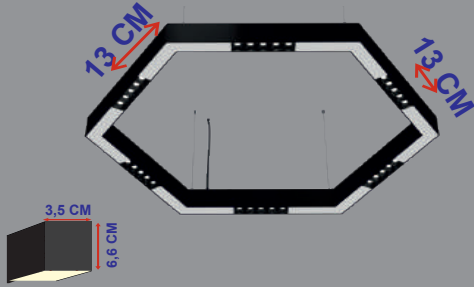

HIGH KARE MERCEKLİ COB SPOT LINEAR

Ürün Kodu	Güç (W)	Renk Sıcaklığı (K)	Lümen	Koli Adeti	Fiyat
KSL105KS (105x105)	100W	3000K-4000K-6500K	9000	1	895.00 $

Ürünlerin Fiyatına Askı Aparatı Dahildir.

Türkiye
Yerli Üretim