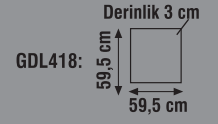

175-265V

SMD 2835 Lensli

SLIM BACKLIGHT SIVA ALTI ARMATÜR

Ürün Kodu	Güç (W)	Renk Sıcaklığı (K)	Lümen	Koli Adeti	Fiyat
GDL418	40W	3000K-4000K-6500K	3600	6	18.00 $
GDL419	48W	3000K-4000K-6500K	4200	6	19.00 $

175-265V

SMD 2835 Lensli

SLIM BACKLIGHT SIVA ALTI ARMATÜR

Ürün Kodu	Güç (W)	Renk Sıcaklığı (K)	Lümen	Koli Adeti	Fiyat
KDL4140-1	36W	3000K-4000K-6500K	4200	6	35.00$
KDL4140	36W	3000K-4000K-6500K	3600	6	37.50$