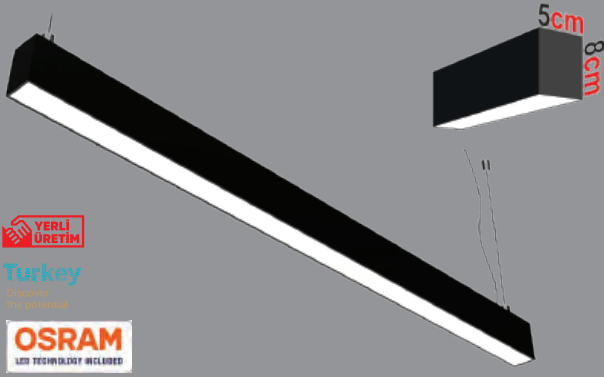

YERLİ ÜRETİM

Turkey

OSRAM
LED TECHNOLOGY INCLUDED

TRIDONIC
DRIVER

Fiyatlara Askı Takımı Dahil Değildir.

SIVA ÜSTÜ VE SARKIT LİNEAR

Ürün Kodu	Güç (W)	Renk Sıcaklığı (K)	Lümen	Koli Adeti	Fiyat
KSL1901 (60cm)	18W	3000K-4000K-6500K	2300	1	46.25 $
KSL1902 (80cm)	24W	3000K-4000K-6500K	3200	1	53.00 $
KSL1903 (100cm)	30W	3000K-4000K-6500K	4000	1	61.20 $
KSL1904 (120cm)	36W	3000K-4000K-6500K	4750	1	73.45 $
KSL1905 (150cm)	45W	3000K-4000K-6500K	6000	1	92.00 $
KSL1906 (180cm)	54W	3000K-4000K-6500K	7000	1	111.00 $
KSL1907 (200cm)	60W	3000K-4000K-6500K	8000	1	122.50 $
KSL1908 (250cm)	75W	3000K-4000K-6500K	10000	1	153.00 $
KSL1909 (300cm)	90W	3000K-4000K-6500K	11500	1	183.00 $
KSL1937 (200cm)	-	Askı Takım 2 Adet	-	1	6.00 $