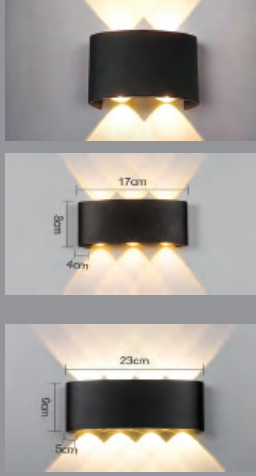

JUPİTER LED APLİK

Ürün Kodu	Güç (W)	Renk Sıcaklığı (K)	Lümen	Kasa	Koli Adeti	Fiyat
KDA730	4W	3000K-6500K	480	ABS	50	6.50 $
KDA710	6W	3000K-6500K	720	ABS	50	7.50 $
KDA731	8W	3000K-6500K	960	ABS	50	9.30 $

YENİ

YENİ

165-265V

IP54

MERKÜR LED APLİK

Ürün Kodu	Güç (W)	Renk Sıcaklığı (K)	Lümen	Kasa	Koli Adeti	Fiyat
KDA740	4W	3000K	360	Siyah-Gold	50	8.50 $
KDA741	6W	3000K	540	Siyah-Gold	50	10.5 $

YENİ

165-265V

IP54

SMD2835 / ABS

MARS KARE LED APLİK

Ürün Kodu	Güç (W)	Renk Sıcaklığı (K)	Lümen	Kasa	Koli Adeti	Fiyat
KDA735	5W	3000K	450	ABS	50	12.30 $
KDA713	12W	3000K	1080	ABS	40	16.00 $
KDA736	5W	3000K	450	ABS	50	12.30 $
KDA714	12W	3000K	1080	ABS	40	16.00 $

YENİ

YENİ

165-265V

IP54

DEKORATİF LED APLİK

Ürün Kodu	Güç (W)	Renk Sıcaklığı (K)	Lümen	Kasa	Koli Adeti	Fiyat
KDA733	10W	3000K	900	ABS	40	11.50 $
KDA734	10W	3000K	900	ABS	40	11.50 $

YENİ

165-265V

IP54