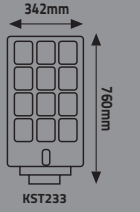

KST240
Ölçü:508*236*47mm
KST241
Ölçü: 617*255*47mm
KST242
Ölçü: 721*255*47mm
KST243
Ölçü: 819*255*47mm

SÜMELA SOLAR SOKAK ARMATÜRÜ

YENİ

Ürün Kodu	Güç (W)	Kasa	Açıklama	Koli Adeti	Fiyat
KST230	600W	Siyah	3.2V12000mAh	5	140.00 \$
KST231	800W	Siyah	3.2V20000mAh	4	180.00 \$
KST232	1000W	Siyah	3.2V22000mAh	4	200.00 \$
KST233	1200W	Siyah	3.2V30000mAh	4	215.00 \$