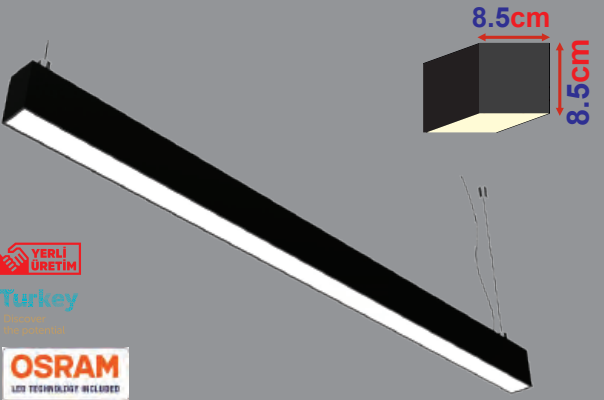

YERLİ ÜRETİM

Turkey

OSRAM
LED TECHNOLOGY INCLUDED

RIDONIC
DRIVER

Fiyatlara Askı Takımı Dahil Değildir.

SIVA ÜSTÜ VE SARKIT LİNEAR

Ürün Kodu	Güç (W)	Renk Sıcaklığı (K)	Lümen	Koli Adeti	Fiyat
KSL1919 (60cm)	25W	3000K-4000K-6500K	3000	1	74.80 $
KSL1920 (80cm)	33W	3000K-4000K-6500K	4500	1	87.00 $
KSL1921 (100cm)	42W	3000K-4000K-6500K	5500	1	101.00 $
KSL1922 (120cm)	50W	3000K-4000K-6500K	6750	1	121.00 $
KSL1923 (150cm)	63W	3000K-4000K-6500K	8500	1	151.00 $
KSL1924 (180cm)	75W	3000K-4000K-6500K	10000	1	180.00 $
KSL1925 (200cm)	85W	3000K-4000K-6500K	11500	1	200.00 $
KSL1926 (250cm)	105W	3000K-4000K-6500K	14000	1	250.00 $
KSL1927 (300cm)	125W	3000K-4000K-6500K	17000	1	300.00 $
KSL1937 (200cm)	-	Askı Takım 2 Adet	-	1	6.00 $