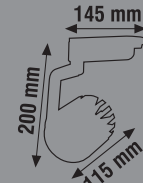

KTL144

KTL148	35W	3000K-6500K	2700	Siyah	20	22.00 $
KTL149	35W	3000K-4000K-6500K	2700	Beyaz	20	22.00 $