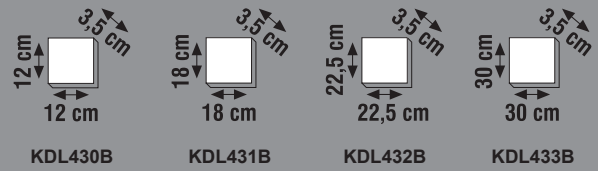

SİYAH SIVA ÜSTÜ KARE LED PANEL

Ürün Kodu	Güç (W)	Renk Sıcaklığı (K)	Lümen	Koli Adeti	Fiyat
KDL430B	6W	3000K-4000K-6500K	510	50	7.70 $
KDL431B	12W	3000K-4000K-6500K	1020	20	9.00 $
KDL432B	18W	3000K-4000K-6500K	1440	20	9.50 $
KDL433B	24W	3000K-4000K-6500K	1920	20	14.50 $