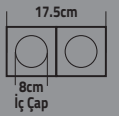

DİCLE SPOT

Ürün Kodu	Duy	Kasa	Koli Adeti	Fiyat
KDA882	GU 5.3 -GU10	Siyah - Krom	50	6.30 $
KDA883	GU 5.3 -GU10	Siyah - Gold	50	6.30 $