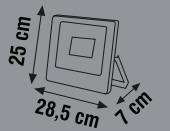

Ürün Kodu	Güç (W)	Renk	Lümen	Koli Adeti	Fiyat
KLF614	100W	○ ●	8000	5	29.50 $
KLF614	100W	●	8000	5	31.50 $