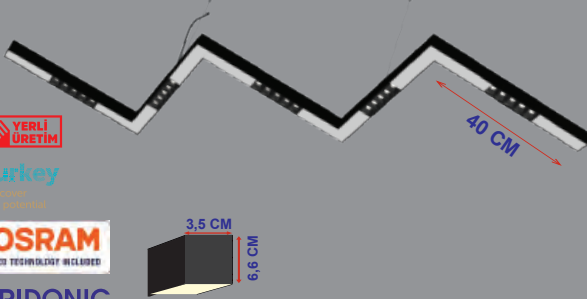

HIGH MERCEKLİ ALTİGEN SOFT LINEAR

Ürün Kodu	Güç (W)	Renk Sıcaklığı (K)	Lümen	Koli Adeti	Fiyat
KSL65SF (Ø80)	30W	3000K-4000K-6500K	2700	1	325.00 $

Ürünlerin Fiyatına Askı Aparatı Dahildir.

Türkiye
Yerli Üretim