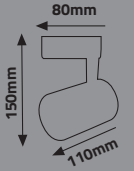

KTL142-143

KTL144

KTL139

KTL148-149

GLOBAL ECO RAY SPOT

Ürün Kodu	Güç (W)	Renk Sıcaklığı (K)	Lümen	Kasa	Koli Adeti	Fiyat
KTL180	30W	3200K-6400K	1800	Siyah	30	6.50 \$
KTL181	30W	3200K-6400K	1800	Beyaz	30	6.50 \$