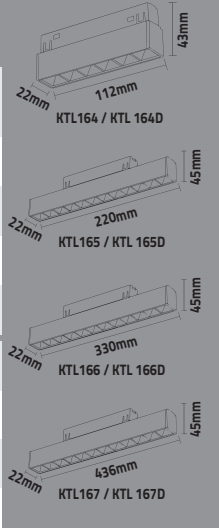

48V OSRAM LED CHIPS INSIDE

Alüminyum

YENİ

DİMMER

BAFA LENSİLİ MAGNET ARMATÜR

Ürün Kodu	Güç (W)	Renk Sıcaklığı (K)	Lümen	Koli Adeti	Fiyat
KTL164	6W	3000K-4000K-6500K	300	100	9.00 \$
KTL165	12W	3000K-4000K-6500K	600	50	13.00 \$
KTL166	18W	3000K-4000K-6500K	900	50	20.00 \$
KTL167	24W	3000K-4000K-6500K	1200	50	26.00 \$
KTL164D	6W	3000K-4000K	300	100	40.00 \$
KTL165D	12W	3000K-4000K	600	50	45.00 \$
KTL166D	18W	3000K-4000K	900	50	48.00 \$
KTL167D	24W	3000K-4000K	1200	50	55.00 \$