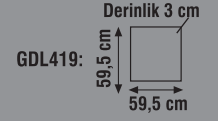

175-265V

SMD 2835 Lensli

SLIM BACKLIGHT SIVA ALTI ARMATÜR

Ürün Kodu	Güç (W)	Renk Sıcaklığı (K)	Lümen	Koli Adeti	Fiyat
GDL418	40W	3000K-4000K-6500K	3600	6	18.00 $
GDL419	48W	3000K-4000K-6500K	4200	6	19.00 $

175-265V

SMD 2835 Lensli

SLIM BACKLIGHT SIVA ALTI ARMATÜR

Ürün Kodu	Güç (W)	Renk Sıcaklığı (K)	Lümen	Koli Adeti	Fiyat
KDL4140-1	36W	3000K-4000K-6500K	4200	6	35.00$
KDL4140	36W	3000K-4000K-6500K	3600	6	37.50$