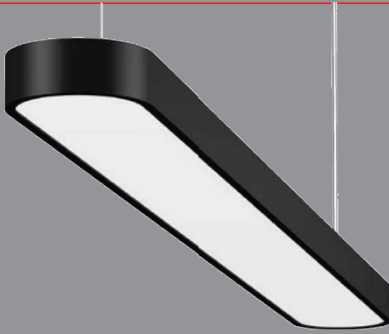

YERLİ ÜRETİM

Turkey
Designed & Manufactured

OSRAM
LED TECHNOLOGY INCLUDED

TRIDONIC
DRIVER

Ürünlerin Fiyatına Askı Aparatı ve Tavan ROZANS Aparatı Dahildir.
PROFİL ÖLÇÜSÜ; Genişlik 80mm / Yükseklik 80mm

PASSION LINEAR

Ürün Kodu	Güç (W)	Renk Sıcaklığı (K)	Lümen	Koli Adeti	Fiyat
KSL2709(30x90)	50W	3000K-4000K-6500K	7000	1	184.00 $
KSL2710 (30x120)	70W	3000K-4000K-6500K	9000	1	225.00 $
KSL2711 (60x180)	150W	3000K-4000K-6500K	20000	1	395.00 $