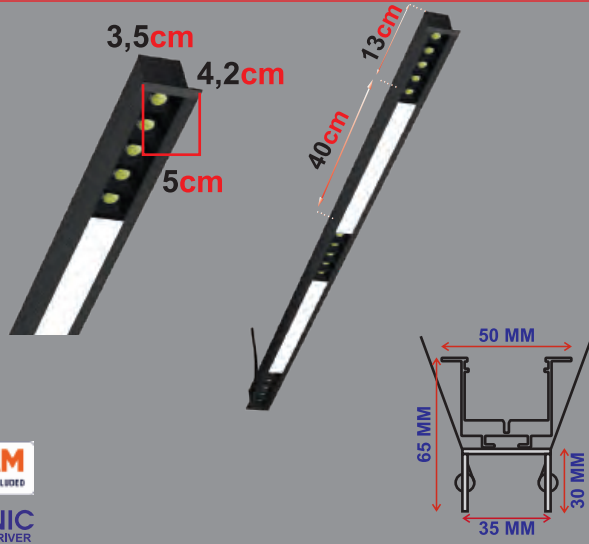

SIVA ALTI HIGH POWER LINEAR MERCEKLİ

Ürün Kodu	Güç (W)	Renk Sıcaklığı (K)	Lümen	Koli Adeti	Fiyat
KSL2051 (66cm)	23W	3000K-4000K-6500K	3000	1	77.50 $
KSL2052 (120cm)	40W	3000K-4000K-6500K	5500	1	115.00 $
KSL2053 (173cm)	60W	3000K-4000K-6500K	8500	1	153.00 $
KSL2054 (225cm)	75W	3000K-4000K-6500K	10500	1	210.00 $
KSL2055 (280cm)	95W	3000K-4000K-6500K	13500	1	242.00 $

•Gold •Bakır •Krom Reflektörlerde Her 5'li grup için +5$ fiyat farkı vardır.

YERLİ ÜRETİM

Turkey

OSRAM
LED TECHNOLOGY INCLUDED

TRIDONIC
DRIVER