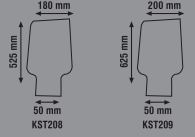

Lensli
İzole Trafolu

⚡
85-265V