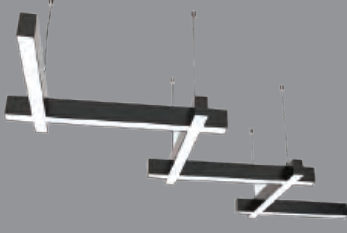

Türkiye
YERLİ ÜRETİM

TRIDONIC
DRIVER

Askı Aparatı Fiyata Dahildir.
PROFİL ÖLÇÜSÜ; Genişlik 50mm / Yükseklik 80mm

SNAG SARKIT LINEAR

Ürün Kodu	Güç (W)	Renk Sıcaklığı (K)	Lümen	Koli Adeti	Fiyat
KSL2422 (40x230)	120W	3000K-4000K-6500K	16000	1	450.00 $