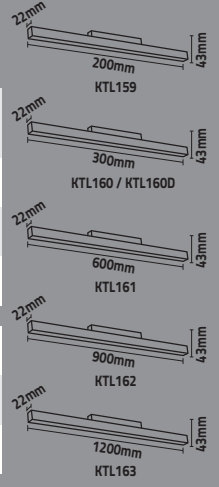

ULUBAT DİFÜZÖRLÜ MAGNET ARMATÜR

Ürün Kodu	Güç (W)	Renk Sıcaklığı (K)	Lümen	Koli Adeti	Fiyat
KTL159	10W	3000K-4000K-6500K	500	50	10.00 $
KTL160	12W	3000K-4000K-6500K	600	50	11.00 $
KTL160D	12W	3000K-4000K	600	50	45.00 $
KTL161	24W	3000K-4000K-6500K	1200	50	20.00 $
KTL162	36W	3000K-4000K-6500K	1800	25	29.00 $
KTL163	48W	3000K-4000K-6500K	2400	25	38.00 $