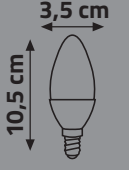

Alüminyum / Isı Yalıtımlı / Soğutma Sistemi

170-240V