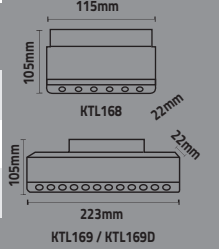

KTL168

KTL169&169D

YENİ

AYARLANABİLİR BAŞLIKLİ

KTL168	6W	3000K-4000K-6500K	300	50	21.00 \$
KTL169	12W	3000K-4000K-6500K	600	50	27.00 \$
KTL169D	12W	3000K-4000K	600	50	75.00 \$

48V OSRAM LED CHIPS INSIDE

Alüminyum