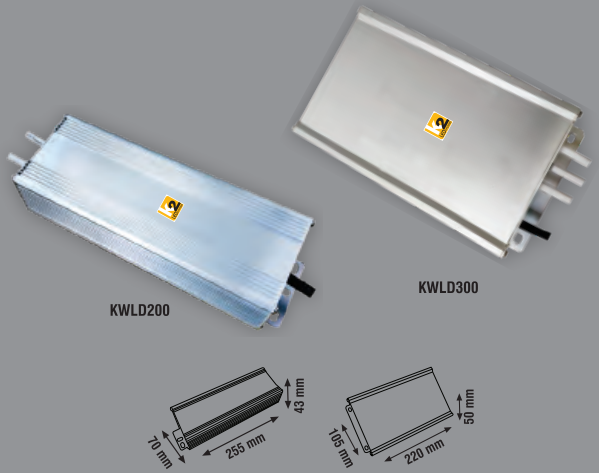

IP67 LED TRAFÖ

Ürün Kodu	Güç (W)	Ürün	Koli Adeti	Fiyat
KWLD200	200W	16,7A	10	38.00 $
KWLD300	300W	25A	10	54.00 $

180-260V

IP67

IP20 DC 12V/50-60Hz
Aşırı Akım Korumalı