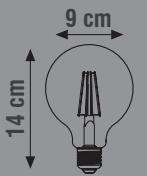

Ürün Kodu	Güç (W)	Renk Sıcaklığı (K)	Lümen	Duy	Koli Adeti	Fiyat
KES630	4W	2700K	440	E27	100	4.20 \$
KES631	6W	2700K	540	E27	100	4.70 \$

IC DRIVER
RUSTIC
DİMMER

160-260V

LED FLAMANLI AMPUL (G95)

Ürün Kodu	Güç (W)	Renk Sıcaklığı (K)	Lümen	Duy	Koli Adeti	Fiyat
KES633	6W	2700K	660	E27	50	9.00 \$