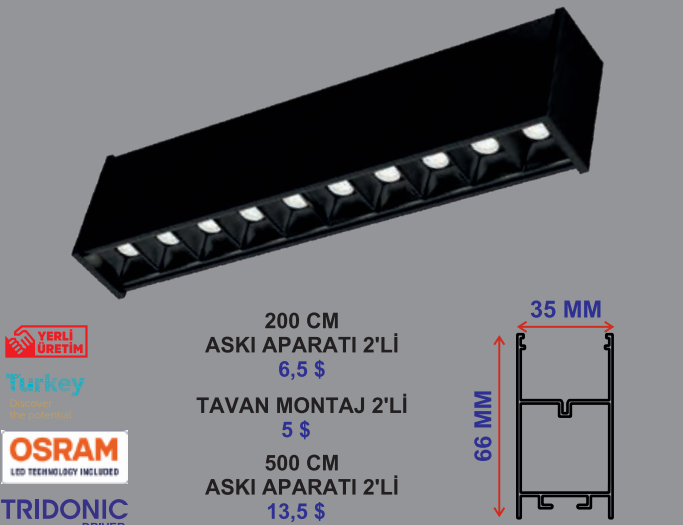

SIVA ÜSTÜ HIGH POWER LINEAR MERCEKLİ

Ürün Kodu	Güç (W)	Renk Sıcaklığı (K)	Lümen	Koli Adeti	Fiyat
KSL2081 (14cm)	5W	3000K-4000K-6500K	650	1	45.00 $
KSL2082 (28cm)	10W	3000K-4000K-6500K	1300	1	67.00 $
KSL2083 (66cm)	25W	3000K-4000K-6500K	3250	1	130.00 $
KSL2084 (105cm)	40W	3000K-4000K-6500K	5200	1	190.00 $
KSL2085 (118cm)	45W	3000K-4000K-6500K	5850	1	210.00 $

•Gold •Bakır •Krom Reflektörlerde Her 5'li grup için +5$ fiyat farkı vardır.

YERLİ ÜRETİM

Turkey

OSRAM
LED TECHNOLOGY INCLUDED

TRIDONIC
DRIVER