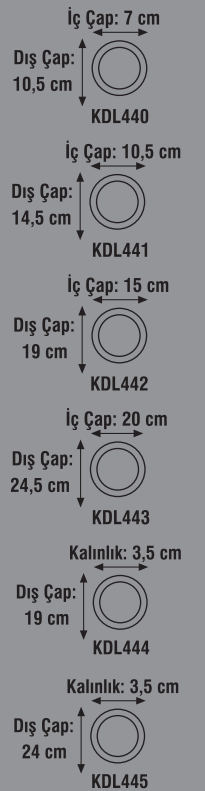

ALÜMİNYUM KASA
SMD 2835 Led Chip
PS LGP 3 mm

160-260V

SİYAH SIVA ÜSTÜ YUVARLAK LED PANEL

Ürün Kodu	Güç (W)	Renk Sıcaklığı (K)	Lümen	Koli Adeti	Fiyat
KDL420B	6W	3000K-4000K-6500K	510	50	7.47 $
KDL421B	12W	3000K-4000K-6500K	1020	20	8.00 $
KDL422B	18W	3000K-4000K-6500K	1440	20	8.30 $
KDL423B	24W	3000K-4000K-6500K	1920	20	13.40 $

ALÜMİNYUM KASA
SMD 2835 Led Chip
PS LGP 3 mm

160-260V

SİYAH SIVA ÜSTÜ KARE LED PANEL

Ürün Kodu	Güç (W)	Renk Sıcaklığı (K)	Lümen	Koli Adeti	Fiyat
KDL430B	6W	3000K-4000K-6500K	510	50	7.70 $
KDL431B	12W	3000K-4000K-6500K	1020	20	9.00 $
KDL432B	18W	3000K-4000K-6500K	1440	20	9.50 $
KDL433B	24W	3000K-4000K-6500K	1920	20	14.50 $

SIVA ALTI

ALÜMİNYUM KASA
SMD 2835 Led Chip
PS LGP 3 mm

160-260V

Çift Renkli
3 Fonksiyonlu

Gecce Modunda
Mavi Yanar

SIVA ÜSTÜ

Gecce Modunda
Mavi Yanar

SIVA ALTI ÇİFT RENKLİ 3 FONKSİYONLU LED PANELLER

Ürün Kodu	Kasa Tipi	Güç (W)	Renk Sıcaklığı (K)	Lümen	Koli Adeti	Fiyat
KDL440	Siva Altı	4W+3W	3000K-6500K	580	50	5.80 $
KDL441	Siva Altı	6W+4W	3000K-6500K	850	30	8.00 $
KDL442	Siva Altı	12W+6W	3000K-6500K	1300	20	11.60 $
KDL443	Siva Altı	20W+6W	3000K-6500K	2020	20	14.50 $
KDL444	Siva Üstü	12W+4W	3000K-6500K	1800	20	13.80 $
KDL445	Siva Üstü	18W+6W	3000K-6500K	2200	20	16.50 $