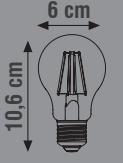

160-260V

LED FLAMANLI AMPUL (G125)

Ürün Kodu	Güç (W)	Renk Sıcaklığı (K)	Lümen	Duy	Koli Adeti	Fiyat
KES607	8W	2700K	800	E27	50	10.80 \$

IC DRIVER
RUSTIC
G125

160-260V

LED FLAMANLI AMPUL (A60)

Ürün Kodu	Güç (W)	Renk Sıcaklığı (K)	Lümen	Duy	Koli Adeti	Fiyat
KES620	4W	2700K-6500K	440	E27	100	3.70 \$
KES621	6W	2700K-6500K	540	E27	100	4.20 \$