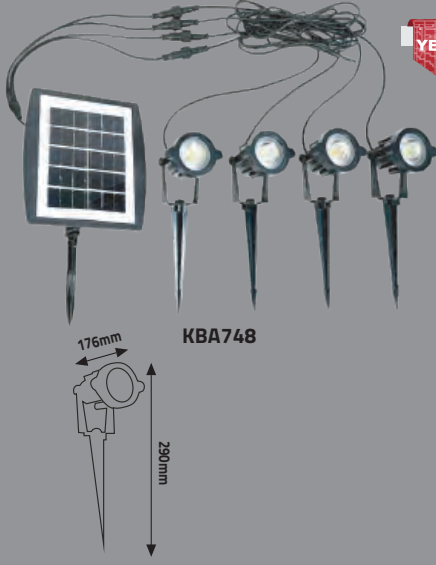

Ürün Kodu	Güç (W)	Ürün	Lümen	Koli Adeti	Fiyat
KBA746	7W	Kazıklı Çim Armatürü	560	50	18.00 $
KBA744	10W	Kazıklı Bahçe Armatürü	800	50	28.50 $
KBA783	10W	Kazıklı Bahçe Armatürü	800	50	22.50 $
KBA784	10W	Duvar Armatürü	800	50	60.00 $
KBA748	12W	Çim Armatürü 4'lü	960	20	60.00 $

IP65

Şarj süresi:4-6 Saat
Çalışma süresi:8-12 Saat

85-265V

ABS
Plastik