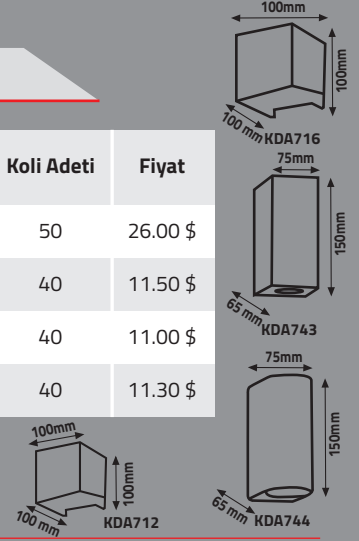

STAR LED APLİK