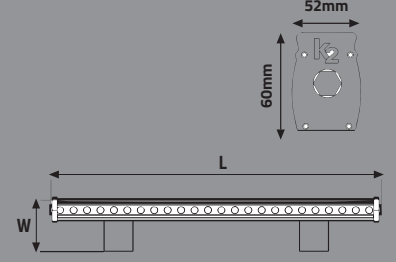

YERLİ
ÜRETİM

Özel Ölçülerde sipariş adetine göre üretim yapılır.

IP67

3 Yıl
Garanti

WALLWASHER

Ürün Kodu	Güç (W)	Renk Sıcaklığı (K)	Lümen	Koli Adeti	Fiyat	
					Tek Renk Fiyat	Fiyat RGB
KWL108	3W (10cm)	○ ● ● ● ● ● ● ●	300	20	24.00 $	
KWL117	6W (17cm)	○ ● ● ● ● ● ● ●	600	20	31.50 $	49.00 $
KWL118	9W (25cm)	○ ● ● ● ● ● ● ●	900	20	36.00 $	54.00 $
KWL119	12W (35cm)	○ ● ● ● ● ● ● ●	1200	20	43.00 $	
KWL120	18W (45cm)	○ ● ● ● ● ● ● ●	1800	20	54.50 $	77.60 $
KWL121	24W (60cm)	○ ● ● ● ● ● ● ●	2400	20	68.00 $	
KWL122	36W (90cm)	○ ● ● ● ● ● ● ●	3600	20	85.70 $	116.00 $
KWL123	48W (120cm)	○ ● ● ● ● ● ● ●	4800	20	129.20 $	
KWL129	54W (150cm)	○ ● ● ● ● ● ● ●	4800	20	153.70 $