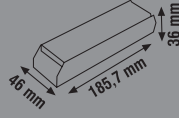

180-260V

SLİM TİP

IP20 DC 12V/50-60Hz
Aşırı Akım Korumalı

120W / 10,1A LED TRAFOSU

Ürün Kodu	Güç (W)	Ürün	Koli Adeti	Fiyat
KLD120B	120W	10,1A Led Trafosu	40	9.40 \$

180-260V

SLİM TİP

IP20 DC 12V/50-60Hz
Aşırı Akım Korumalı