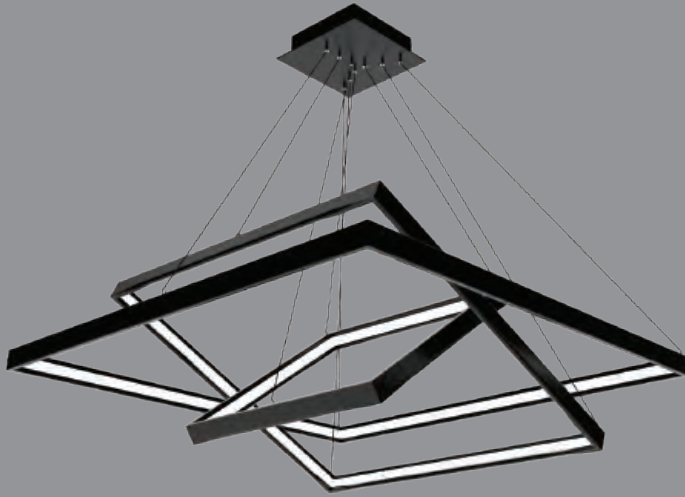

KARE SATURN LINEAR

Ürün Kodu	Güç (W)	Renk Sıcaklığı (K)	Koli Adeti	Fiyat
KSL2820 (30x50x70)	120W	3000K-4000K-6500K	1	410.00 $
KSL2821 (40x60x80)	145W	3000K-4000K-6500K	1	476.00 $
KSL2822 (50x70x90)	170W	3000K-4000K-6500K	1	540.00 $
KSL2823 (60x80x100)	195W	3000K-4000K-6500K	1	595.00 $
KSL2824 (70x90x110)	215W	3000K-4000K-6500K	1	682.00 $
KSL2825 (80x100x120)	240W	3000K-4000K-6500K	1	770.00 $

PROFİL ÖLÇÜSÜ; Genişlik 10mm / Yükseklik 35mm