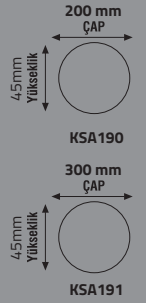

PIR SENSÖRLÜ TAVAN ARMATÜRÜ

Ürün Kodu	Güç (W)	Ürün	Lümen	Koli Adeti	Fiyat
KSA190	12W	Ledli Pır Sensörlü	1020	10	10.00 $
KSA191	18W	Ledli Pır Sensörlü	1530	10	11.50 $

YERLİ ÜRETİM