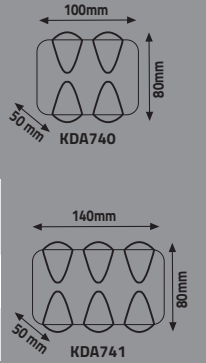

MERKÜR LED APLİK

Ürün Kodu	Güç (W)	Renk Sıcaklığı (K)	Lümen	Kasa	Koli Adeti	Fiyat
KDA740	4W	3000K	360	Siyah-Gold	50	8.50 $
KDA741	6W	3000K	540	Siyah-Gold	50	10.5 $