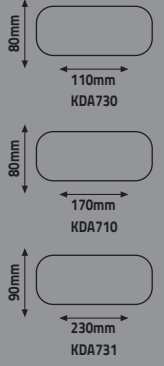

JUPİTER LED APLİK

Ürün Kodu	Güç (W)	Renk Sıcaklığı (K)	Lümen	Kasa	Koli Adeti	Fiyat
KDA730	4W	3000K-6500K	480	ABS	50	6.50 $
KDA710	6W	3000K-6500K	720	ABS	50	7.50 $
KDA731	8W	3000K-6500K	960	ABS	50	9.30 $