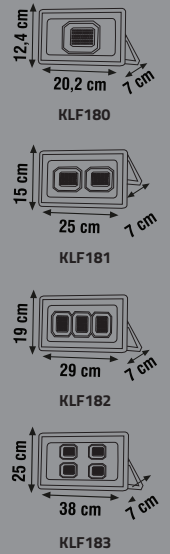

PARİS SMD LEDLİ PROJEKTÖR

IP65

220-240V

YERLİ ÜRETİM

Ürün Kodu	Güç (W)	Renk	Lümen	Koli Adeti	Fiyat
KLF190	10W	○ ● ●	900	50	6.50 $
KLF190	10W	● ● ●	900	50	7.30 $
KLF191	20W	○ ● ●	1700	20	9.00 $
KLF191	20W	● ● ●	1700	20	9.80 $
KLF192	30W	○ ● ●	2550	10	12.50 $
KLF192	30W	● ● ●	2550	10	13.50 $
KLF193	50W	○ ● ●	4000	10	16.50 $
KLF193	50W	● ● ●	4000	10	18.50 $
KLF195	100W	○ ● ●	8000	10	29.00 $
KLF195	100W	● ● ●	8000	10	31.00 $
KLF196	150W	○ ● ●	12000	5	63.00 $
KLF196	150W	● ● ●	12000	5	67.00 $
KLF197	200W	○ ● ●	16000	5	85.00 $
KLF197	200W	● ● ●	16000	5	105.00 $
KLF198	300W	○ ● ●	24000	5	150.00 $
KLF198	300W	● ● ●	24000	5	172.20 $

VENEDİK SMD LEDLİ PROJEKTÖR

Ürün Kodu	Güç (W)	Renk	Lümen	Koli Adeti	Fiyat
KLF180	50W	○ ● ●	4000	5	16.50 $
KLF181	100W	○ ● ●	8000	5	29.00 $
KLF182	150W	○ ● ●	12000	5	63.00 $
KLF183	200W	○ ● ●	16000	5	85.00 $

220-240V

YERLİ ÜRETİM

IP65

Driver 0.9PF

LED PROJEKTÖR

Ürün Kodu	Güç (W)	Renk Sıcaklığı (K)	Lümen	Koli Adeti	Fiyat
KLF2060	60W	3000K-4000K-6500K	6000	5	23.00 $
KLF2100	100W	3000K-4000K-6500K	10000	5	39.00 $
KLF2150	150W	3000K-4000K-6500K	15000	5	74.00 $
KLF2200	200W	3000K-4000K-6500K	20000	5	95.00 $

TSE

YERLİ ÜRETİM

220-240V