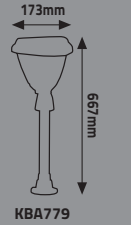

YENİ

Ürün Kodu	Güç (W)	Kasa	Açıklama	Koli Adeti	Fiyat
KBA776	30W	Siyah	Set Üstü	10	25.00 $
KBA777	30W	Siyah	Duvar Aplik	10	27.00 $
KBA778	30W	Siyah	Kazıklı Çim	10	27.00 $
KBA779	30W	Siyah	Park Bahçe	10	32.00 $