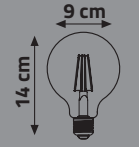

IC DRIVER
RUSTIC
ST64

160-260V

LED FLAMANLI AMPUL (G95)

Ürün Kodu	Güç (W)	Renk Sıcaklığı (K)	Lümen	Duy	Koli Adeti	Fiyat
KES617	4W	2700K	440	E27	50	6.60 \$
KES606	6W	2700K	540	E27	50	7.00 \$

IC DRIVER
RUSTIC
G95