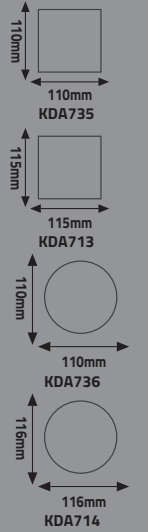

JUPİTER LED APLİK

Ürün Kodu	Güç (W)	Renk Sıcaklığı (K)	Lümen	Kasa	Koli Adeti	Fiyat
KDA730	4W	3000K-6500K	480	ABS	50	6.50 $
KDA710	6W	3000K-6500K	720	ABS	50	7.50 $
KDA731	8W	3000K-6500K	960	ABS	50	9.30 $

YENİ

YENİ

165-265V

IP54

MERKÜR LED APLİK

Ürün Kodu	Güç (W)	Renk Sıcaklığı (K)	Lümen	Kasa	Koli Adeti	Fiyat
KDA740	4W	3000K	360	Siyah-Gold	50	8.50 $
KDA741	6W	3000K	540	Siyah-Gold	50	10.5 $

YENİ

165-265V

IP54

SMD2835 / ABS

MARS KARE LED APLİK

Ürün Kodu	Güç (W)	Renk Sıcaklığı (K)	Lümen	Kasa	Koli Adeti	Fiyat
KDA735	5W	3000K	450	ABS	50	12.30 $
KDA713	12W	3000K	1080	ABS	40	16.00 $
KDA736	5W	3000K	450	ABS	50	12.30 $
KDA714	12W	3000K	1080	ABS	40	16.00 $

YENİ

YENİ

165-265V

IP54

DEKORATİF LED APLİK

Ürün Kodu	Güç (W)	Renk Sıcaklığı (K)	Lümen	Kasa	Koli Adeti	Fiyat
KDA733	10W	3000K	900	ABS	40	11.50 $
KDA734	10W	3000K	900	ABS	40	11.50 $

YENİ

165-265V

IP54