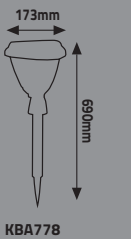

YENİ

Ürün Kodu	Güç (W)	Kasa	Açıklama	Koli Adeti	Fiyat
KBA776	30W	Siyah	Set Üstü	10	25.00 $
KBA777	30W	Siyah	Duvar Aplik	10	27.00 $
KBA778	30W	Siyah	Kazıklı Çim	10	27.00 $
KBA779	30W	Siyah	Park Bahçe	10	32.00 $