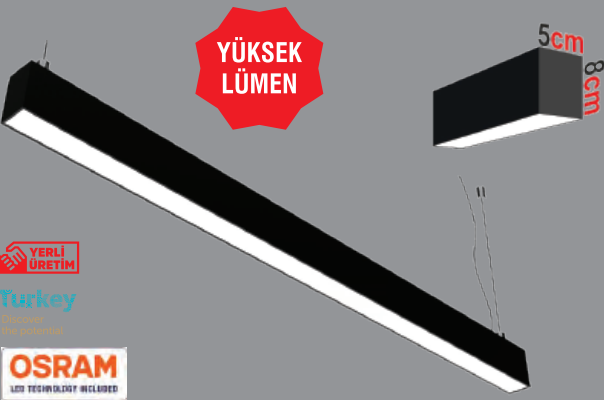

PROFİL ÖLÇÜSÜ; Üst Yanak 101mm / Delik Çapı 84mm / Yükseklik 31mm

YERLİ ÜRETİM

Turkey

OSRAM
LED TECHNOLOGY INCLUDED

TRIDONIC
DRIVER

Fiyatlara Askı Takımı Dahil Değildir.

SIVA ÜSTÜ VE SARKIT LİNEAR

Ürün Kodu	Güç (W)	Renk Sıcaklığı (K)	Lümen	Koli Adeti	Fiyat
KSL1901 (60cm)	18W	3000K-4000K-6500K	2300	1	46.25 \$
KSL1902 (80cm)	24W	3000K-4000K-6500K	3200	1	53.00 \$
KSL1903 (100cm)	30W	3000K-4000K-6500K	4000	1	61.20 \$
KSL1904 (120cm)	36W	3000K-4000K-6500K	4750	1	73.45 \$
KSL1905 (150cm)	45W	3000K-4000K-6500K	6000	1	92.00 \$
KSL1906 (180cm)	54W	3000K-4000K-6500K	7000	1	111.00 \$
KSL1907 (200cm)	60W	3000K-4000K-6500K	8000	1	122.50 \$
KSL1908 (250cm)	75W	3000K-4000K-6500K	10000	1	153.00 \$
KSL1909 (300cm)	90W	3000K-4000K-6500K	11500	1	183.00 \$
KSL1937 (200cm)	-	Askı Takım 2 Adet	-	1	6.00 \$