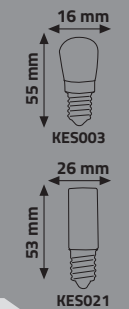

KES003

KES021

BUZDOLABI AMPULÜ

Ürün Kodu	Güç (W)	Renk Sıcaklığı (K)	Lümen	Duy	Koli Adeti	Fiyat
KES003	3W	3000K-6500K	200	E14	1000	1.50 $
KES021	2W	3000K-6500K	120	E14	1000	2.00 $