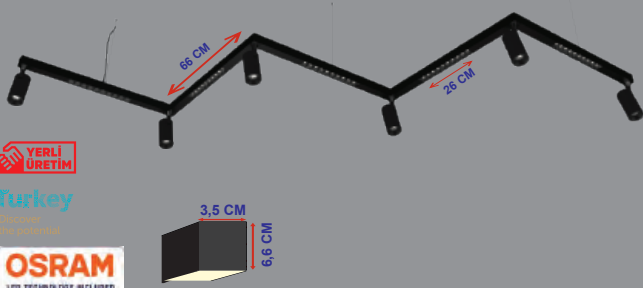

HIGH MERCEKLİ SNAG LINEAR

Ürün Kodu	Güç (W)	Renk Sıcaklığı (K)	Lümen	Koli Adeti	Fiyat
KSL-SNAG2(35x145)	65W	3000K-4000K-6500K	5850	1	335.00 $

Ürünlerin Fiyatına Askı Aparatı Dahildir.

Türkiye
Yerli Üretim