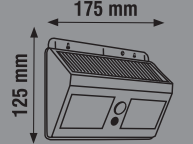

SET ÜSTÜ SOLAR APLİK

Ürün Kodu	Güç (W)	Renk Sıcaklığı (K)	Lümen	Koli Adeti	Fiyat
KBA751	30W	6500K	200	9	30.00 $

IP65

Şarj süresi:6-7 Saat
Çalışma süresi:12-13 Saat
İki renk modunda çalışır.
(İster gümüşü ister beyaz renkte kullanılabilir.)

SOLARLI DUVAR APLİĞİ

Ürün Kodu	Güç (W)	Renk Sıcaklığı (K)	Lümen	Koli Adeti	Fiyat
KBA749	15W	6500K	80	100	8.80 $
KBA750	30W	6500K	160	20	13.60 $

IP65

Fotoselli Sensörlü
Şarj süresi:4-6 Saat
Çalışma süresi:8-10 Saat

KBA750

YENİ

SOLAR LED DUVAR LAMBASI

Ürün Kodu	Güç (W)	Kasa	Renk Sıcaklığı (K)	Koli Adeti	Fiyat
KBA785	30W	Siyah	4000K-6500K	20	32.50 $
KBA786	20W	Siyah	4000K-6500K	30	27.80 $

IP65

5 Saat Şarj Süresi
8-10 Saat Çalışma Süresi

KARAYEL SOLAR PROJKTÖR

YÜKSEK LÜMEN

YENİ

Ürün Kodu	Güç (W)	Kasa	Açıklama	Koli Adeti	Fiyat
KST303	30W	Siyah	3.2V4000mAh	44	38.00 $
KST304	50W	Siyah	3.2V5000mAh	20	57.00 $
KST305	100W	Siyah	3.2V8000mAh	20	76.00 $
KST306	150W	Siyah	3.2V10000mAh	10	85.00 $
KST301	200W	Siyah	3.2V12000mAh	10	100.00 $
KST302	300W	Siyah	3.2V15000mAh	5	135.00 $