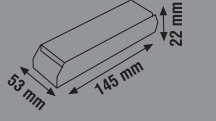

180-260V

ULTRA SLİM

IP20 DC 12V/50-60Hz

ECO ULTRA SLİM LED TRAFÖ

Ürün Kodu	Güç (W)	Amper	Ürün	Koli Adeti	Fiyat
KLD001	60W	5A	Led Şerit Trafosu	60	4.20 $
KLD002	100W	8,5A	Led Şerit Trafosu	40	5.50 $
KLD004	150W	12,5A	Led Şerit Trafosu	40	6.25 $
KLD005	200W	16,5A	Led Şerit Trafosu	40	6.50 $
YENİ KLD011	250W	21A	Led Şerit Trafosu	40	8.20 $
KLD006	300W	25A	Led Şerit Trafosu	40	9.00 $
KLD007	400W	33A	Led Şerit Trafosu	40	9.50 $

KLD001

24V IP20 LED TRAFOSU

Ürün Kodu	Güç (W)	Ürün	Koli Adeti	Fiyat
KLD008	120W	5A Led Trafosu	30	14.00 $
KLD009	240W	10A Led Trafosu	30	21.50 $
KLD010	360W	15A Led Trafosu	30	25.50 $

180-260V

24V

IP20 DC 12V/50-60Hz

ULTRA SLİM ADAPTÖRLER

KLD24 : 135 mm
KLD35 : 175 mm
KLD60 : 255 mm

220-240V

IP20 DC 12V/50-60Hz

Ürün Kodu	Güç (W)	Ürün	Koli Adeti	Fiyat
KLD24	24W	2A Ultra Slim Adaptör	100	4.80 $
KLD35	36W	3A Ultra Slim Adaptör	100	6.70 $
KLD60	60W	5A Ultra Slim Adaptör	100	10.50 $