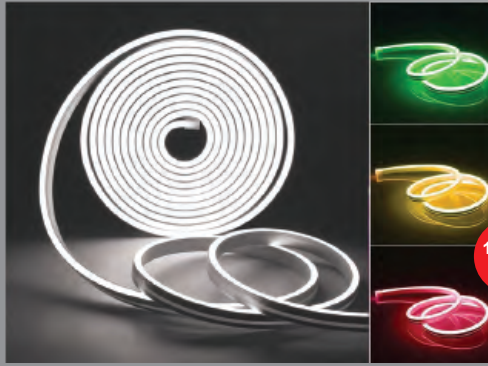

12V NEON LED

1RULO
/5mt.

YENİ

Ürün Kodu	Güç (W)	Lümen	Renk	Lümen	Koli Adeti	Fiyat (5mt.)
KCL013	10W	24Lm/Chip	○●●●●●	2200 / 1mt	20	13.75 $
KCL013	10W	24Lm/Chip	RGB	2200 / 1mt	20	42.00 $

NEON LED HORTUM, 120 LEDLİ / mt.
12V, Neon Led 2835

IP65