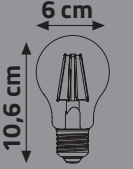

Ürün Kodu	Güç (W)	Renk Sıcaklığı (K)	Lümen	Duy	Koli Adeti	Fiyat
KES630	4W	2700K	440	E27	100	4.20 \$
KES631	6W	2700K	540	E27	100	4.70 \$

IC DRIVER
RUSTIC
DİMMER

160-260V

LED FLAMANLI AMPUL (G95)

Ürün Kodu	Güç (W)	Renk Sıcaklığı (K)	Lümen	Duy	Koli Adeti	Fiyat
KES633	6W	2700K	660	E27	50	9.00 \$