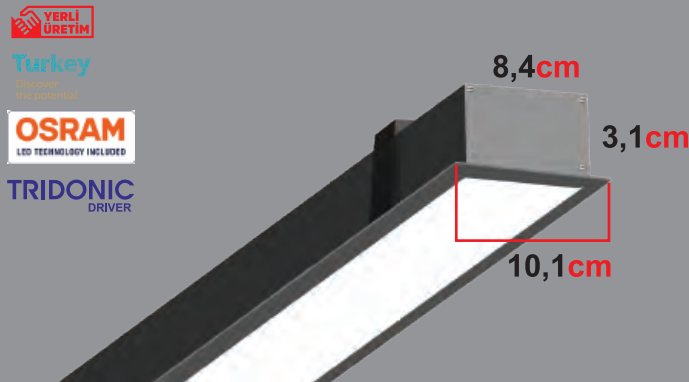

SIVA ALTI LINEAR

Ürün Kodu	Güç (W)	Renk Sıcaklığı (K)	Lümen	Koli Adeti	Fiyat
KSL1810 (60cm)	19W	3000K-4000K-6500K	2500	1	39.50 $
KSL1811 (80cm)	25W	3000K-4000K-6500K	3600	1	45.00 $
KSL1812 (100cm)	32W	3000K-4000K-6500K	4500	1	50.50 $
KSL1813 (120cm)	38W	3000K-4000K-6500K	5400	1	60.50 $
KSL1814 (150cm)	48W	3000K-4000K-6500K	6750	1	75.50 $
KSL1815 (180cm)	57W	3000K-4000K-6500K	8100	1	91.00 $
KSL1816 (200cm)	64W	3000K-4000K-6500K	9000	1	101.00 $
KSL1817 (250cm)	80W	3000K-4000K-6500K	11250	1	127.00 $
KSL1818 (300cm)	96W	3000K-4000K-6500K	13500	1	152.00 $

PROFİL ÖLÇÜSÜ; Üst Yanak 49mm / Delik Çapı 35mm / Yükseklik 42mm