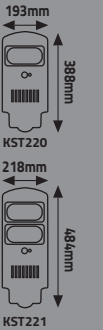

ÇİĞDEM SOLAR SOKAK ARMATÜRÜ

Ürün Kodu	Güç (W)	Kasa	Açıklama	Koli Adeti	Fiyat
KST220	50W	Siyah	3.2V4000mAh	10	39.00$
KST221	100W	Siyah	3.2V5000mAh	10	53.00$