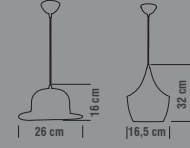

Ürünlerin Fiyatına Askı Aparatı Dahildir.

KSL420

KSL422

DEKORATİF SARKIT ARMATÜR

Ürün Kodu	IP	DUY	Koli Adeti	Fiyat
KSL420	20	E27	1	28.00 \$
KSL422	20	E27	1	25.00 \$

KSL501
:30cm H:100cm

KSL502
Ø:30cm H:100cm