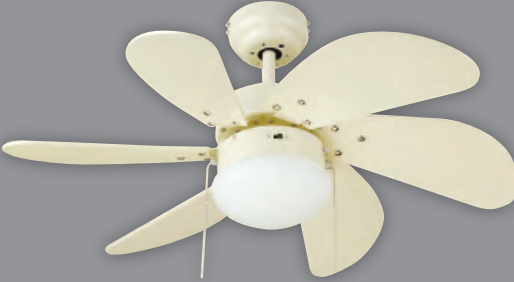

AHŞAP TAVAN VANTİLATÖR

Ürün Kodu	Watt	Ürün	Duy	Koli Adeti	Fiyat
KCF281	60W	30" Beyaz Ahşap Tavan Vantilatör	E27	1	120.00 $

220V-50Hz

Ahşap
Alternatif Hız Seçenekleri
5'li Pervaneli
İç Mekan Kullanımı