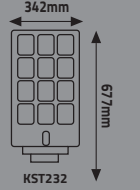

KST240
Ölçü:508*236*47mm
KST241
Ölçü: 617*255*47mm
KST242
Ölçü: 721*255*47mm
KST243
Ölçü: 819*255*47mm

SÜMELA SOLAR SOKAK ARMATÜRÜ

YENİ

Ürün Kodu	Güç (W)	Kasa	Açıklama	Koli Adeti	Fiyat
KST230	600W	Siyah	3.2V12000mAh	5	140.00 \$
KST231	800W	Siyah	3.2V20000mAh	4	180.00 \$
KST232	1000W	Siyah	3.2V22000mAh	4	200.00 \$
KST233	1200W	Siyah	3.2V30000mAh	4	215.00 \$