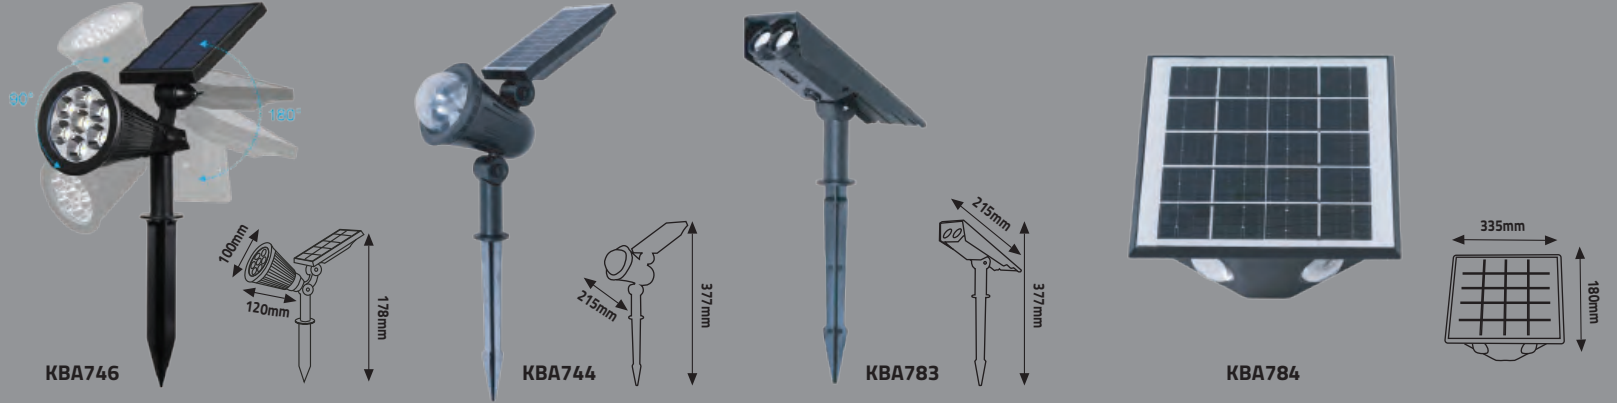

SOLARLI BAHÇE ARMATÜRLERİ