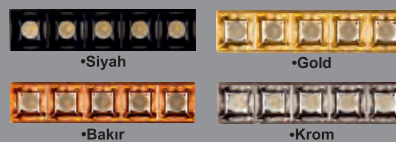

•Gold •Bakır •Krom Reflektörlerde Her 5'li grup için +5\$ fiyat farkı vardır.

YERLİ ÜRETİM

Turkey

OSRAM
LED TECHNOLOGY INCLUDED

TRIDONIC
DRIVER

SIVA ÜSTÜ HIGH POWER LINEAR MERCEKLİ

Ürün Kodu	Güç (W)	Renk Sıcaklığı (K)	Lümen	Koli Adeti	Fiyat
KSL2081 (14cm)	5W	3000K-4000K-6500K	650	1	45.00 \$
KSL2082 (28cm)	10W	3000K-4000K-6500K	1300	1	67.00 \$
KSL2083 (66cm)	25W	3000K-4000K-6500K	3250	1	130.00 \$
KSL2084 (105cm)	40W	3000K-4000K-6500K	5200	1	190.00 \$
KSL2085 (118cm)	45W	3000K-4000K-6500K	5850	1	210.00 \$