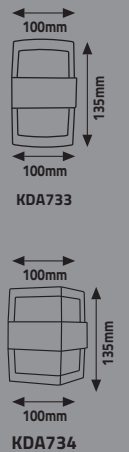

YENİ

165-265V

IP54