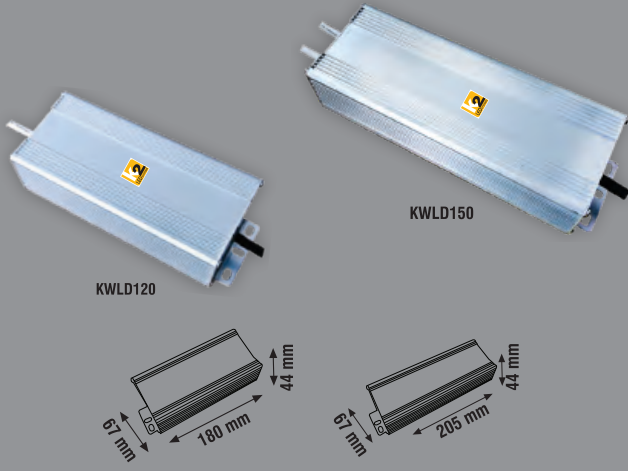

IP67 LED TRAFÖ

Ürün Kodu	Güç (W)	Ürün	Koli Adeti	Fiyat
KWLD120	120W	8,3A	20	30.00 $
KWLD150	150W	12,5A	20	32.50 $

180-260V

IP67

IP20 DC 12V/50-60Hz
Aşırı Akım Korumalı