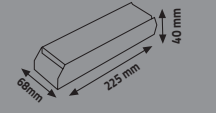

180-260V

ULTRA SLİM

IP20 DC 12V/50-60Hz

ECO ULTRA SLİM LED TRAFÖ

Ürün Kodu	Güç (W)	Amper	Ürün	Koli Adeti	Fiyat
KLD001	60W	5A	Led Şerit Trafosu	60	4.20 $
KLD002	100W	8,5A	Led Şerit Trafosu	40	5.50 $
KLD004	150W	12,5A	Led Şerit Trafosu	40	6.25 $
KLD005	200W	16,5A	Led Şerit Trafosu	40	6.50 $
YENİ KLD011	250W	21A	Led Şerit Trafosu	40	8.20 $
KLD006	300W	25A	Led Şerit Trafosu	40	9.00 $
KLD007	400W	33A	Led Şerit Trafosu	40	9.50 $

24V IP20 LED TRAFOSU

Ürün Kodu	Güç (W)	Ürün	Koli Adeti	Fiyat
KLD008	120W	5A Led Trafosu	30	14.00 $
KLD009	240W	10A Led Trafosu	30	21.50 $
KLD010	360W	15A Led Trafosu	30	25.50 $

180-260V

24V

IP20 DC 12V/50-60Hz

KLD009

ULTRA SLİM ADAPTÖRLER

KLD24 : 135 mm
KLD35 : 175 mm
KLD60 : 255 mm

220-240V

IP20 DC 12V/50-60Hz

Ürün Kodu	Güç (W)	Ürün	Koli Adeti	Fiyat
KLD24	24W	2A Ultra Slim Adaptör	100	4.80 $
KLD35	36W	3A Ultra Slim Adaptör	100	6.70 $
KLD60	60W	5A Ultra Slim Adaptör	100	10.50 $