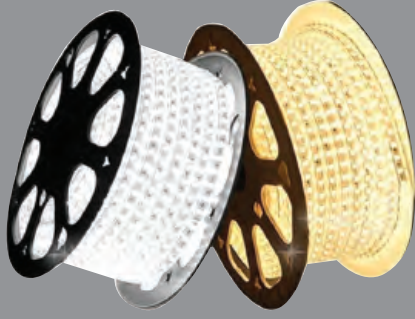

Her Koli 5 Adet Tam Aksesuar İçerir. (Güç Kablosu, Bağlantı Aparatları vb.)

220V LED ŞERİTLER

Ürün Kodu	Güç (W)	Lümen	Renk	Lümen	Koli Adeti	Fiyat
KCL007	14,4W / 1mt	10Lm/Chip	○●●●●●	840 / 1mt	100 mt.	2.00 $
KCL007	14,4W / 1mt	10Lm/Chip	RGB	840 / 1mt	100 mt.	3.10 $

220V 3 ÇIPLI, 60 LED, DIŞ MEKAN LED ŞERİT (5050)
220V Siskonlu