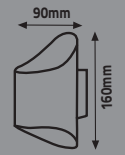

ÇİFT YÖNLÜ DUVAR APLİĐİ

YENİ

Ürün Kodu	Güç (W)	Duy	Renk	Kasa	Koli Adeti	Fiyat
KDA869	2x5W	G9	Siyah-Rose	Alüminyum	50	10.50 \$

220-240V

IP20

ÇİFT YÖNLÜ DUVAR APLİĐİ

85-265V

YERLİ ÜRETİM
IP54