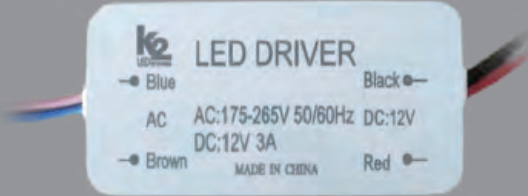

Kablosuz Kapı Ziller

220-240V

AYDINLATMA KONTAKTÖRÜ

Ürün Kodu	Ürün	Koli Adeti	Fiyat
KT293	Otoman Tipi	100	13.65 \$

170-240V

LED DRIVER

YENİ

Ürün Kodu	Ürün	Koli Adeti	Fiyat
KLDO23	12V 1A	100	1.90 \$
KLDO24	24V 2A	100	3.65 \$
KLDO25	36V 3A	100	5.20 \$