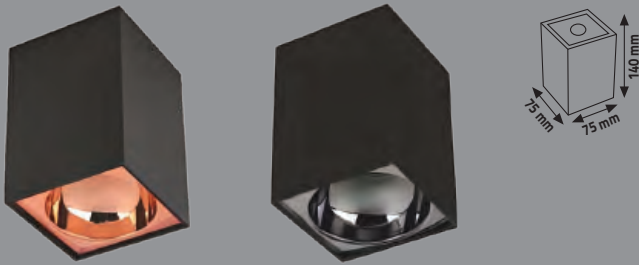

Metal Kasa & Plastik Reflektör

FIRAT KARE SIVA ÜSTÜ SPOT

YENİ	Ürün Kodu	Duy	Kasa	Koli Adeti	Fiyat
	KDA910	GU 5.3 -GU10	Siyah-R.Gold	50	5.80 $
	KDA911	GU 5.3 -GU10	Siyah-Krom	50	5.30 $