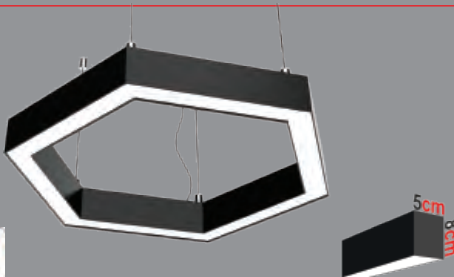

ÜÇGEN SARKIT LINEAR

Ürün Kodu	Güç (W)	Renk Sıcaklığı (K)	Lümen	Koli Adeti	Fiyat
KSL2401 (60x60x60)	60W	3000K-4000K-6500K	8000	1	151.00 $
KSL2402 (90x90x90)	90W	3000K-4000K-6500K	12500	1	228.00 $
KSL2403 (120x120x120)	120W	3000K-4000K-6500K	16000	1	305.00 $

Türkiye
Üretim

Askı Aparatı Fiyata Dahildir.
PROFİL ÖLÇÜSÜ; Genişlik 50mm / Yükseklik 80mm