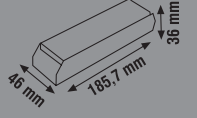

IP20 DC 12V/50-60Hz
Aşırı Akım Korumalı

120W / 10,1A LED TRAFOSU

Ürün Kodu	Güç (W)	Ürün	Koli Adeti	Fiyat
KLD120B	120W	10,1A Led Trafosu	40	9.40 $

180-260V

SLİM TİP