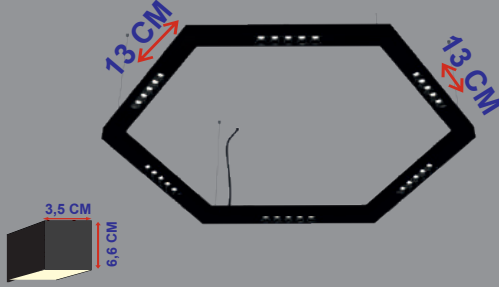

HIGH MERCEKLİ ALTİGEN LINEAR

Ürün Kodu	Güç (W)	Renk Sıcaklığı (K)	Lümen	Koli Adeti	Fiyat
KSL65A (Ø80)	65W	3000K-4000K-6500K	5850	1	395.00 $

Ürünlerin Fiyatına Askı Aparatı Dahildir.

Türkiye
Yerli Üretim