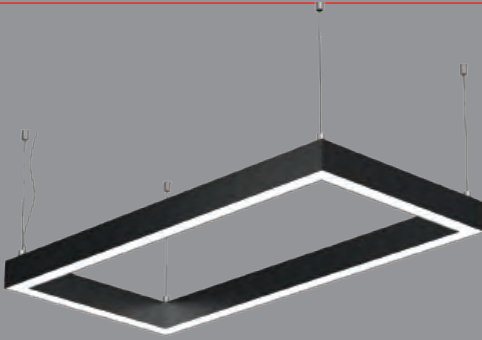

SIVA ÜSTÜ VE SARKIT OVALIUM RADIUS LINEAR

Ürün Kodu	Güç (W)	Renk Sıcaklığı (K)	Lümen	Koli Adeti	Fiyat
KSL2301 (40x40)	50W	3000K-4000K-6500K	7000	1	123.00 $
KSL2303 (60x60)	75W	3000K-4000K-6500K	10500	1	184.00 $
KSL2306 (90x90)	115W	3000K-4000K-6500K	16000	1	275.00 $
KSL2309 (120x120)	155W	3000K-4000K-6500K	21500	1	366.00 $

Türkiye
Üretim

Askı Aparatı Fiyata Dahildir.
PROFİL ÖLÇÜSÜ; Genişlik 50mm / Yükseklik 80mm