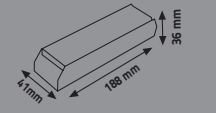

180-260V

ULTRA SLİM

IP20 DC 12V/50-60Hz

ECO ULTRA SLİM LED TRAFÖ

Ürün Kodu	Güç (W)	Amper	Ürün	Koli Adeti	Fiyat
KLD001	60W	5A	Led Şerit Trafosu	60	4.20 $
KLD002	100W	8,5A	Led Şerit Trafosu	40	5.50 $
KLD004	150W	12,5A	Led Şerit Trafosu	40	6.25 $
KLD005	200W	16,5A	Led Şerit Trafosu	40	6.50 $
YENİ KLD011	250W	21A	Led Şerit Trafosu	40	8.20 $
KLD006	300W	25A	Led Şerit Trafosu	40	9.00 $
KLD007	400W	33A	Led Şerit Trafosu	40	9.50 $

24V IP20 LED TRAFOSU

Ürün Kodu	Güç (W)	Ürün	Koli Adeti	Fiyat
KLD008	120W	5A Led Trafosu	30	14.00 $
KLD009	240W	10A Led Trafosu	30	21.50 $
KLD010	360W	15A Led Trafosu	30	25.50 $

180-260V

24V

IP20 DC 12V/50-60Hz

KLD008

ULTRA SLİM ADAPTÖRLER

KLD24 : 135 mm
KLD35 : 175 mm
KLD60 : 255 mm

220-240V

IP20 DC 12V/50-60Hz

Ürün Kodu	Güç (W)	Ürün	Koli Adeti	Fiyat
KLD24	24W	2A Ultra Slim Adaptör	100	4.80 $
KLD35	36W	3A Ultra Slim Adaptör	100	6.70 $
KLD60	60W	5A Ultra Slim Adaptör	100	10.50 $