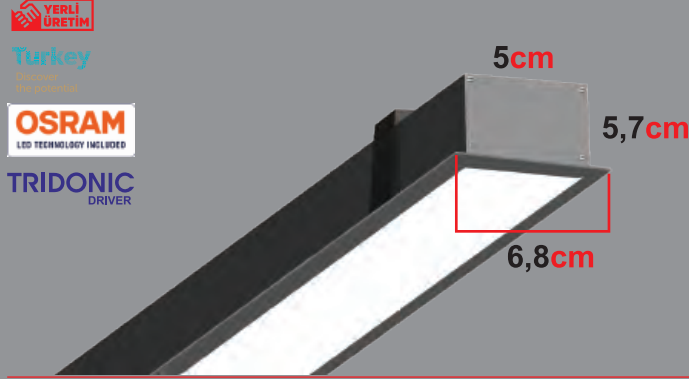

SIVA ALTI LINEAR

Ürün Kodu	Güç (W)	Renk Sıcaklığı (K)	Lümen	Koli Adeti	Fiyat
KSL1809 (60cm)	19W	3000K-4000K-6500K	2500	1	47.60 $
KSL1801 (80cm)	25W	3000K-4000K-6500K	3600	1	54.50 $
KSL1802 (100cm)	32W	3000K-4000K-6500K	4500	1	61.90 $
KSL1803 (120cm)	38W	3000K-4000K-6500K	5400	1	74.80 $
KSL1804 (150cm)	48W	3000K-4000K-6500K	6750	1	93.20 $
KSL1805 (180cm)	57W	3000K-4000K-6500K	8100	1	112.00 $
KSL1806 (200cm)	64W	3000K-4000K-6500K	9000	1	124.00 $
KSL1807 (250cm)	80W	3000K-4000K-6500K	11250	1	155.00 $
KSL1808 (300cm)	96W	3000K-4000K-6500K	13500	1	187.00 $

PROFİL ÖLÇÜSÜ; Üst Yanak 68mm / Delik Çapı 50mm / Yükseklik 57mm

SIVA ALTI LINEAR

Ürün Kodu	Güç (W)	Renk Sıcaklığı (K)	Lümen	Koli Adeti	Fiyat
KSL1810 (60cm)	19W	3000K-4000K-6500K	2500	1	39.50 $
KSL1811 (80cm)	25W	3000K-4000K-6500K	3600	1	45.00 $
KSL1812 (100cm)	32W	3000K-4000K-6500K	4500	1	50.50 $
KSL1813 (120cm)	38W	3000K-4000K-6500K	5400	1	60.50 $
KSL1814 (150cm)	48W	3000K-4000K-6500K	6750	1	75.50 $
KSL1815 (180cm)	57W	3000K-4000K-6500K	8100	1	91.00 $
KSL1816 (200cm)	64W	3000K-4000K-6500K	9000	1	101.00 $
KSL1817 (250cm)	80W	3000K-4000K-6500K	11250	1	127.00 $
KSL1818 (300cm)	96W	3000K-4000K-6500K	13500	1	152.00 $

PROFİL ÖLÇÜSÜ; Üst Yanak 49mm / Delik Çapı 35mm / Yükseklik 42mm

SIVA ALTI LINEAR