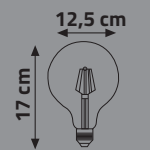

Ürün Kodu	Güç (W)	Renk Sıcaklığı (K)	Lümen	Duy	Koli Adeti	Fiyat
KES607	8W	2700K	800	E27	50	10.80 $