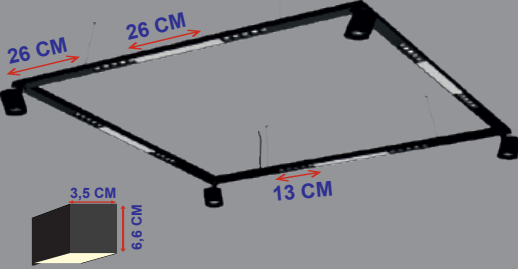

HIGH KARE MERCEKLİ LINEAR

Ürün Kodu	Güç (W)	Renk Sıcaklığı (K)	Lümen	Koli Adeti	Fiyat
KSL65K(65x65)	85W	3000K-4000K-6500K	7650	1	315.00 $

Ürünlerin Fiyatına Askı Aparatı Dahildir.

Türkiye
Yerli Üretim