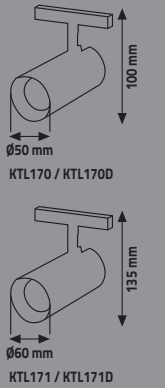

48V OSRAM LED CHIPS INSIDE

Alüminyum

YENİ

DİMMER

ULUBAT DİFÜZÖRLÜ MAGNET ARMATÜR

Ürün Kodu	Güç (W)	Renk Sıcaklığı (K)	Lümen	Koli Adeti	Fiyat
KTL159	10W	3000K-4000K-6500K	500	50	10.00 $
KTL160	12W	3000K-4000K-6500K	600	50	11.00 $
KTL160D	12W	3000K-4000K	600	50	45.00 $
KTL161	24W	3000K-4000K-6500K	1200	50	20.00 $
KTL162	36W	3000K-4000K-6500K	1800	25	29.00 $
KTL163	48W	3000K-4000K-6500K	2400	25	38.00 $

48V OSRAM LED CHIPS INSIDE

Alüminyum

YENİ

DİMMER

BAFA LENSİLİ MAGNET ARMATÜR

Ürün Kodu	Güç (W)	Renk Sıcaklığı (K)	Lümen	Koli Adeti	Fiyat
KTL164	6W	3000K-4000K-6500K	300	100	9.00 $
KTL165	12W	3000K-4000K-6500K	600	50	13.00 $
KTL166	18W	3000K-4000K-6500K	900	50	20.00 $
KTL167	24W	3000K-4000K-6500K	1200	50	26.00 $
KTL164D	6W	3000K-4000K	300	100	40.00 $
KTL165D	12W	3000K-4000K	600	50	45.00 $
KTL166D	18W	3000K-4000K	900	50	48.00 $
KTL167D	24W	3000K-4000K	1200	50	55.00 $

KTL168

KTL169&169D

YENİ

AYARLANABİLİR BAŞLIKLİ

KTL168	6W	3000K-4000K-6500K	300	50	21.00 $
KTL169	12W	3000K-4000K-6500K	600	50	27.00 $
KTL169D	12W	3000K-4000K	600	50	75.00 $

48V OSRAM LED CHIPS INSIDE

Alüminyum

YENİ

DİMMER

İZNİK COB MAGNET RAY SPOT

Ürün Kodu	Güç (W)	Renk Sıcaklığı (K)	Lümen	Koli Adeti	Fiyat
KTL170	10W	3000K-4000K-6500K	500	50	28.00 $
KTL171	20W	3000K-4000K-6500K	1000	50	35.00 $
KTL170D	10W	3000K-4000K	500	50	50.00 $
KTL171D	20W	3000K-4000K	1000	50	55.00 $

48V OSRAM LED CHIPS INSIDE

Alüminyum

YENİ

DİMMER

İZNİK COB MAGNET SARKIT RAY SPOT

Ürün Kodu	Güç (W)	Renk Sıcaklığı (K)	Lümen	Koli Adeti	Fiyat
KTL172	6W	3000K-4000K-6500K	300	25	35.00 $
KTL173	12W	3000K-4000K-6500K	600	25	38.00 $
KTL172D	6W	3000K-4000K	300	25	60.00 $
KTL173D	12W	3000K-4000K	600	25	65.00 $