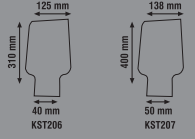

Lensli
İzole Trafolu

⚡
85-265V