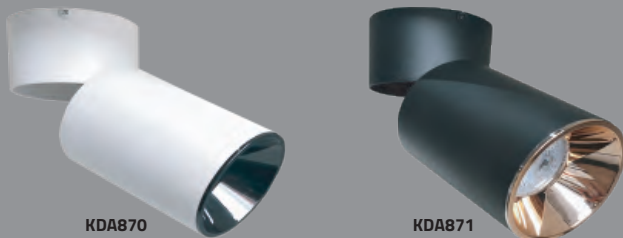

NİL RAY SPOT

Ürün Kodu	Renk	Koli Adeti	Duy	Fiyat
KDA870	Beyaz-Krom	50	GU10	10.50 $
KDA871	Siyah-Rose	50	GU10	10.50 $

KDA870

KDA871