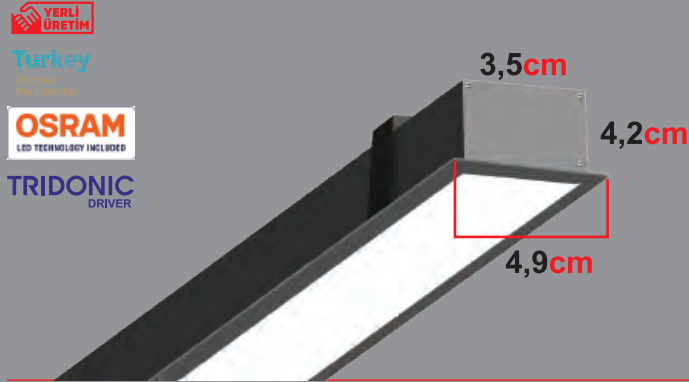

PROFİL ÖLÇÜSÜ; Üst Yanak 68mm / Delik Çapı 50mm / Yükseklik 57mm

SIVA ALTI LINEAR

Ürün Kodu	Güç (W)	Renk Sıcaklığı (K)	Lümen	Koli Adeti	Fiyat
KSL1810 (60cm)	19W	3000K-4000K-6500K	2500	1	39.50 \$
KSL1811 (80cm)	25W	3000K-4000K-6500K	3600	1	45.00 \$
KSL1812 (100cm)	32W	3000K-4000K-6500K	4500	1	50.50 \$
KSL1813 (120cm)	38W	3000K-4000K-6500K	5400	1	60.50 \$
KSL1814 (150cm)	48W	3000K-4000K-6500K	6750	1	75.50 \$
KSL1815 (180cm)	57W	3000K-4000K-6500K	8100	1	91.00 \$
KSL1816 (200cm)	64W	3000K-4000K-6500K	9000	1	101.00 \$
KSL1817 (250cm)	80W	3000K-4000K-6500K	11250	1	127.00 \$
KSL1818 (300cm)	96W	3000K-4000K-6500K	13500	1	152.00 \$