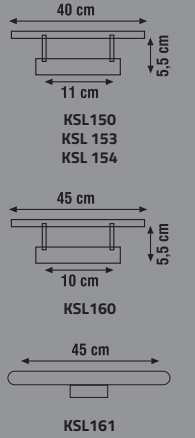

LED PANO APLİK

Ürün Kodu	Güç (W)	Renk Sıcaklığı (K)	Lümen	Kasa	Koli Adeti	Fiyat
KSL150	5W	4200K	400	Krom	20	27.00 $
KSL153	5W	4200K	400	Gold	20	34.00 $
KSL154	5W	4200K	400	Siyah	20	32.00 $
KSL160	6W	4200K	400	Beyaz	20	27.50 $
KSL161	12W	6000K	900	Beyaz	20	27.50 $