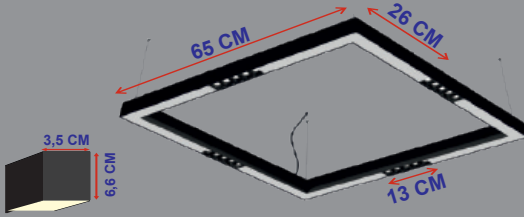

Türkiye
Yerli Üretim