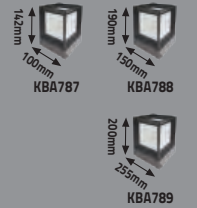

AKDENİZ SET ÜSTÜ ARMATÜR

Ürün Kodu	Kasa	Koli Adeti	Fiyat
KBA787	Siyah	12	20.00 $
KBA788	Siyah	12	26.00$
KBA789	Siyah	8	28.00 $