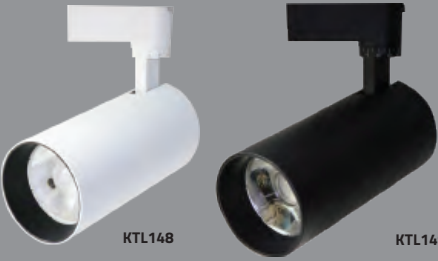

KTL148	35W	3000K-6500K	2700	Siyah	20	22.00 $
KTL149	35W	3000K-4000K-6500K	2700	Beyaz	20	22.00 $

GLOBAL ECO RAY SPOT