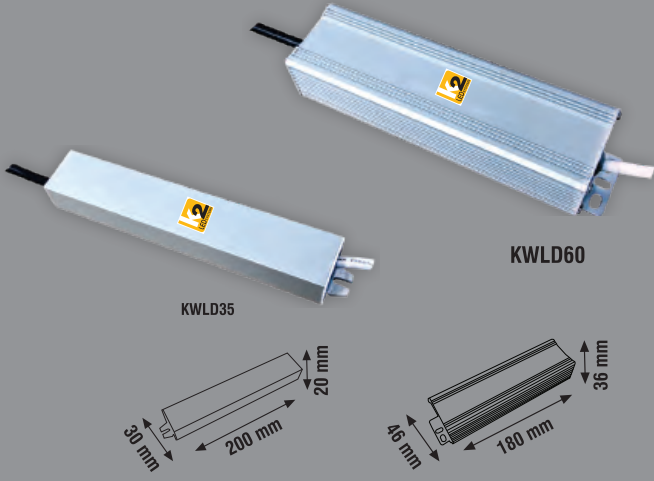

IP67 LED TRAFÖ

Ürün Kodu	Güç (W)	Ürün	Koli Adeti	Fiyat
KWLD35	35W	2,5A	50	10.00 $
KWLD60	60W	5A	40	18.00 $

180-260V

IP67

IP20 DC 12V/50-60Hz
Aşırı Akım Korumalı