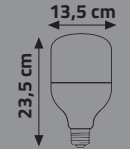

YENİ

Alüminyum
Isı Yalıtımlı
Soğutma Sistemi

160-260V

KES130 / GES230

KES131 / GES231

KES132 / GES232

KES133 / GES233

KES134