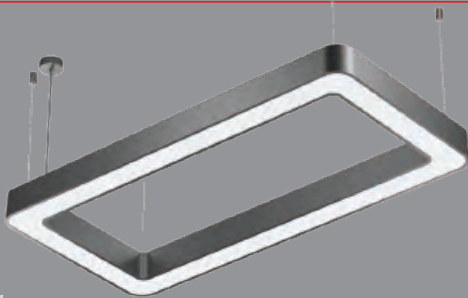

ÜÇGEN RADIUS LINEAR

Ürün Kodu	Güç (W)	Renk Sıcaklığı (K)	Lümen	Koli Adeti	Fiyat
KSL2604 (60x60x60)	55W	3000K-4000K-6500K	7000	1	185.00 $
KSL2605 (90x90x90)	85W	3000K-4000K-6500K	10500	1	297.00 $
KSL2651 (120x120x120)	115W	3000K-4000K-6500K	11000	1	395.00 $

Turkey
Designed
in Turkey

TRIDONIC
DRIVER

Ürünlerin Fiyatına Askı Aparatı ve Tavan ROZANS Aparatı Dahildir.
PROFİL ÖLÇÜSÜ; Genişlik 80mm / Yükseklik 80mm