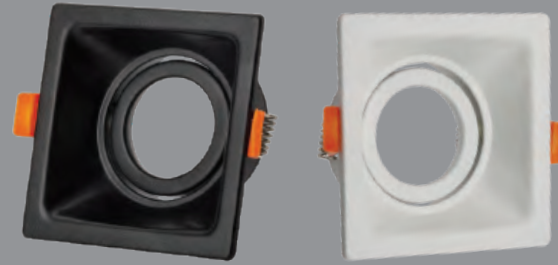

YAKUT SPOT

Ürün Kodu	Duy	Kasa	Koli Adeti	Fiyat
KDA859	GU 5.3 -GU10	Siyah	100	2.50 $
KDA860	GU 5.3 -GU10	Beyaz	100	2.50 $