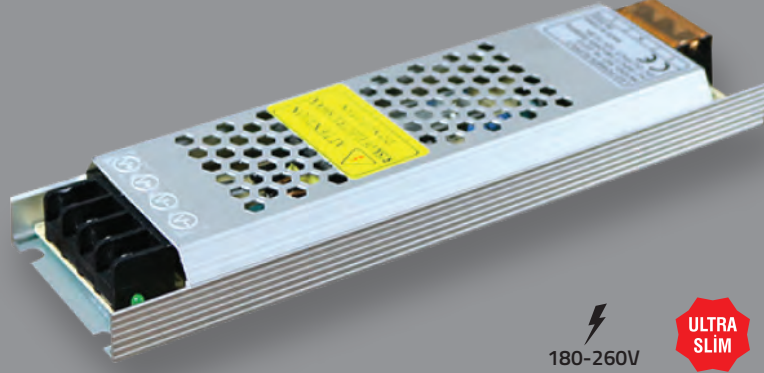

Ürün Kodu	Güç (W)	Ürün	Koli Adeti	Fiyat
KLD250B	250W	21A Led Trafosu	30	14.45 \$
KLD360B	360W	30A Led Trafosu	30	19.15 \$
KLD500	500W	41,7A Led Trafosu	30	29.50 \$

180-265V

IP20 DC 12V/50-60Hz
Aşırı Akım Korumalı