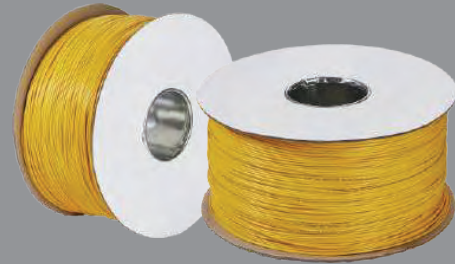

9 SM SX
2.00 mm
LSZH
9/125
G657 A2

1 COR

FİBER KABLO

Ürün Kodu	1 Rulo	Koli Adeti	Fiyat
KKC107	1000Mt	6x1000 Mt.	0.11 $