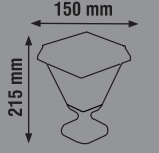

SET ÜSTÜ SOLAR APLİK

Ürün Kodu	Güç (W)	Renk Sıcaklığı (K)	Lümen	Koli Adeti	Fiyat
KBA751	30W	6500K	200	9	30.00 $

IP65

Şarj süresi:6-7 Saat
Çalışma süresi:12-13 Saat
İki renk modunda çalışır.
(İster gümüşü ister beyaz renkte kullanılabilir.)

KBA749