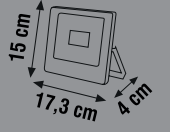

Ürün Kodu	Güç (W)	Renk	Lümen	Koli Adeti	Fiyat
KLF612	30W	○ ● ●	2550	30	12.75 $
KLF612	30W	● ● ●	2550	30	13.80 $