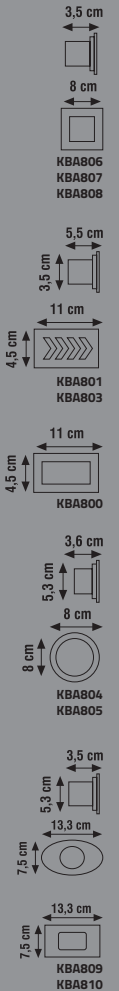

KBA801

KBA803

SENSÖRLÜ

KBA800