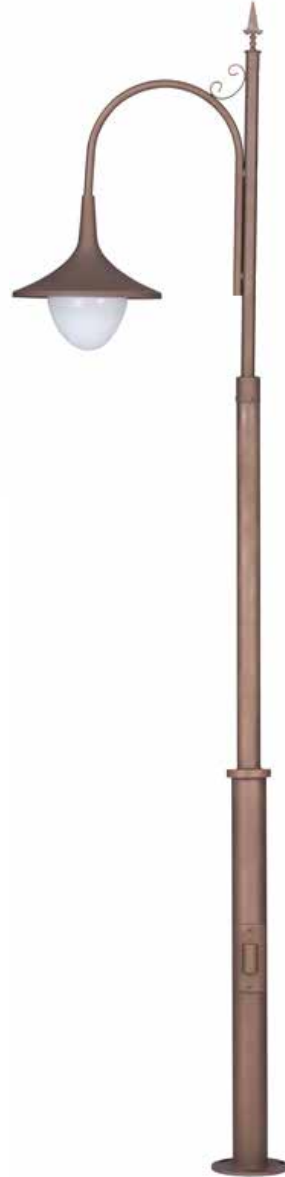

Ürün Kod Product Code	Fiyat TL Price
Z 10205	13.500 TL
En:60 cm	Boy:300 cm
Tekli Yandan Aşağı Bakan	1 Ad.
Ledli