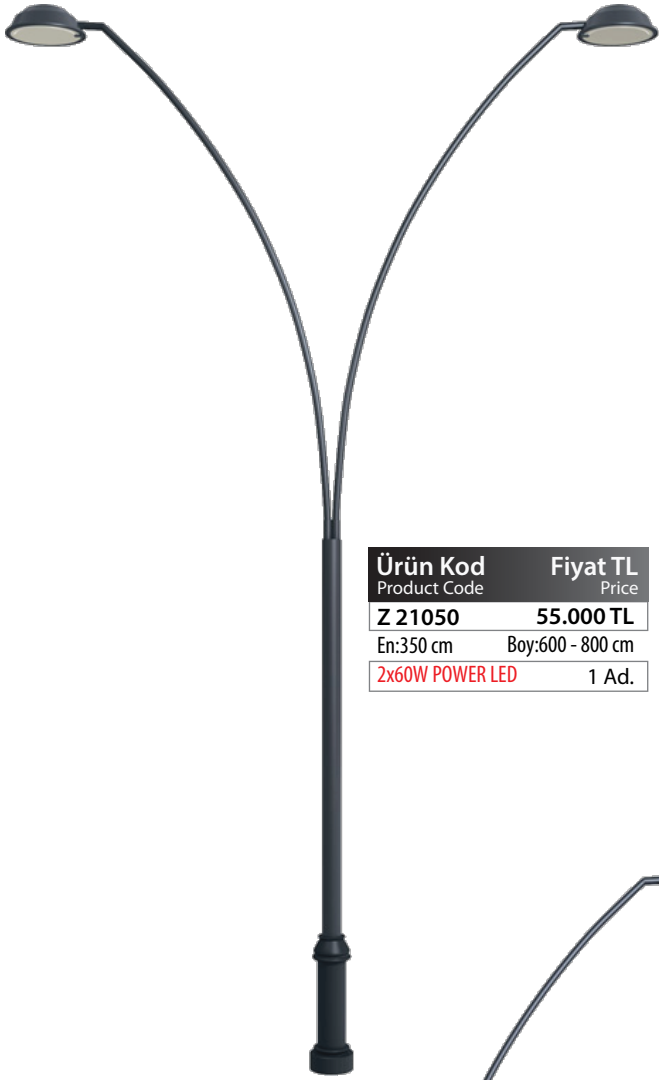

Ürün Kod Product Code	Fiyat TL Price
Z 21050	55.000 TL
En:350 cm	Boy:600 - 800 cm
2x60W POWER LED	1 Ad.