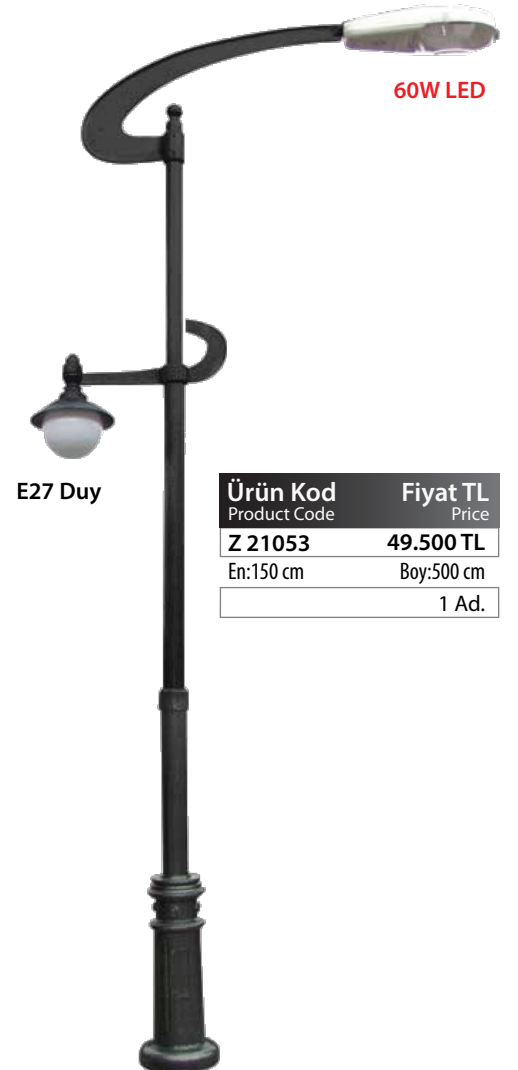

Ürün Kod Product Code	Fiyat TL Price
Z 21053	49.500 TL
En:150 cm	Boy:500 cm
	1 Ad.