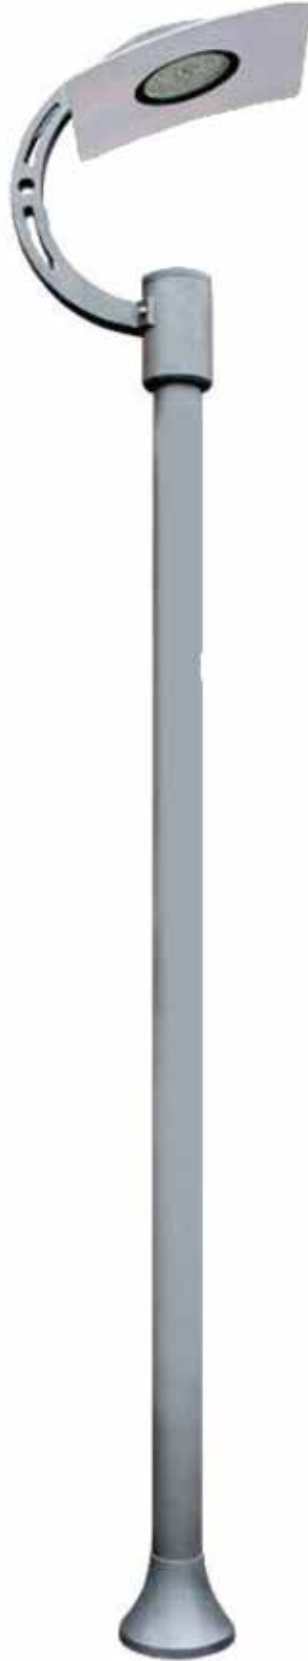

Ürün Kod	Fiyat TL
Product Code	Price
Z 21002	35.000 TL
En:90 cm	Boy:375 cm
Ledli 60 W	1 Ad.

Ürün Kod	Fiyat TL
Product Code	Price
Z 21001	27.000 TL
En:75 cm	Boy:390 cm
Ledli 45 W	1 Ad.

Ürün Kod	Fiyat TL
Product Code	Price
Z 21000	38.000 TL
En:75 cm	Boy:375 cm
Ledli 60 W	1 Ad.