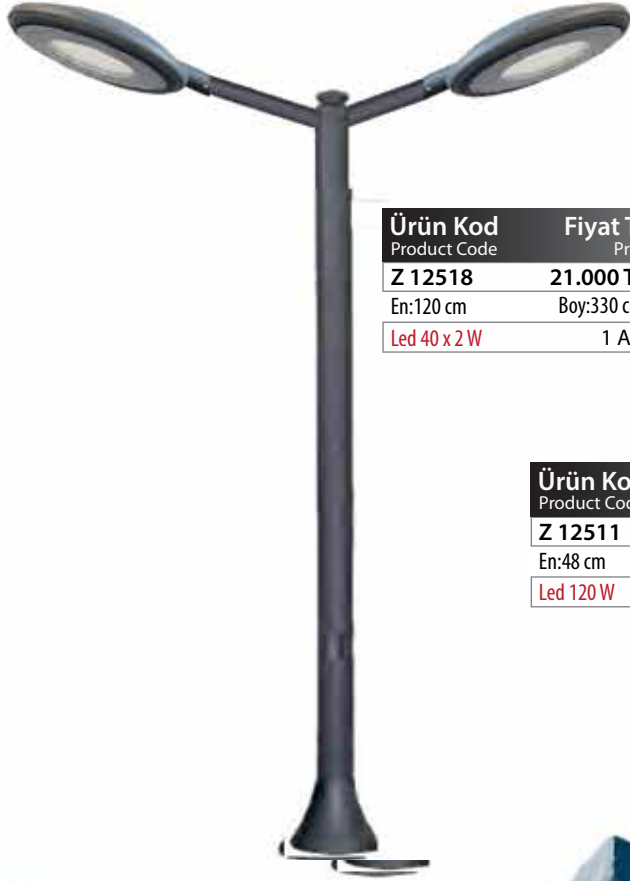

Ürün Kod Product Code	Fiyat TL Price
Z 12518	21.000 TL
En:120 cm	Boy:330 cm
Led 40 x 2 W	1 Ad.

Ürün Kod Product Code	Fiyat TL Price
Z 12511	17.000 TL
En:48 cm	Boy:330 cm
Led 120 W	1 Ad.

Ürün Kod Product Code	Fiyat TL Price
Z 12510	18.800 TL
En:48 cm	Boy:330 cm
Led 160 W	1 Ad.

Ürün Kod Product Code	Fiyat TL Price
Z 12518	14.350 TL
En:60 cm	Boy:330 cm
Led 40 W	1 Ad.

Ürün Kod Product Code	Fiyat TL Price
Z 12516	16.500 TL
En:60 cm	Boy:330 cm
Led 120 W	1 Ad.

Ürün Kod Product Code	Fiyat TL Price
Z 12515	17.000 TL
En:60 cm	Boy:330 cm
Led 120 W	1 Ad.