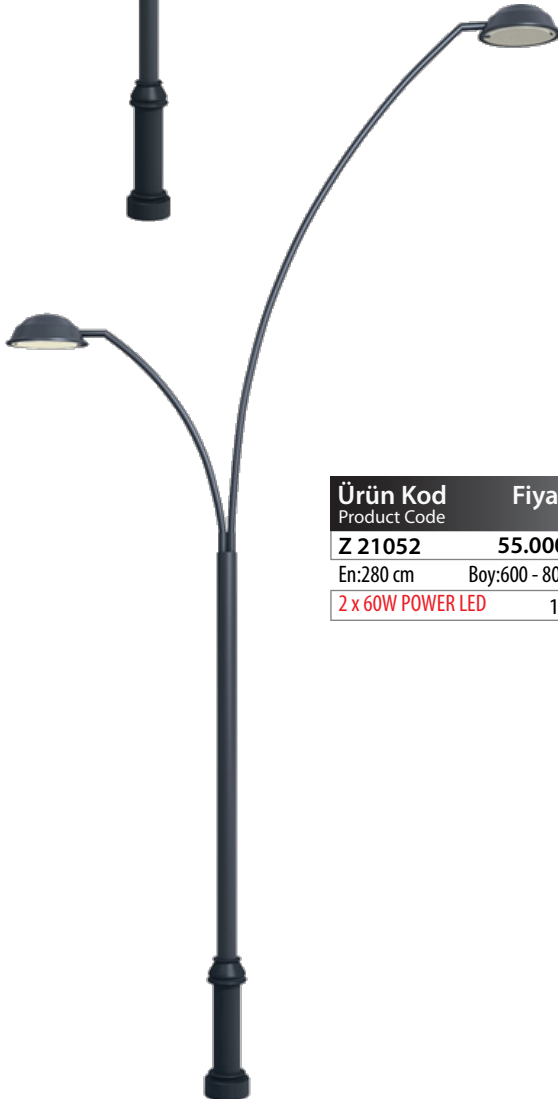

Ürün Kod Product Code	Fiyat TL Price
Z 21044	22.000 TL
En:94 cm	Boy:380 cm
45 W Ledli	1 Ad.

Ürün Kod Product Code	Fiyat TL Price
Z 21045	17.000 TL
En:29 cm	Boy:380 cm
2 x 45 W Ledli	1 Ad.

Ürün Kod Product Code	Fiyat TL Price
Z 21046	22.000 TL
En:16 cm	Boy:30 cm
40 W Ledli	27.500 TL

Ürün Kod Product Code	Fiyat TL Price
Z 21047	14.000 TL
En:16 cm	Boy:30 cm
40 W Ledli	18.500 TL

Ürün Kod Product Code	Fiyat TL Price
Z 21050	55.000 TL
En:350 cm	Boy:600 - 800 cm
2x60W POWER LED	1 Ad.

Ürün Kod Product Code	Fiyat TL Price
Z 21051	40.000 TL
En:160 cm	Boy:400 cm
2x60 POWER LED	1 Ad.